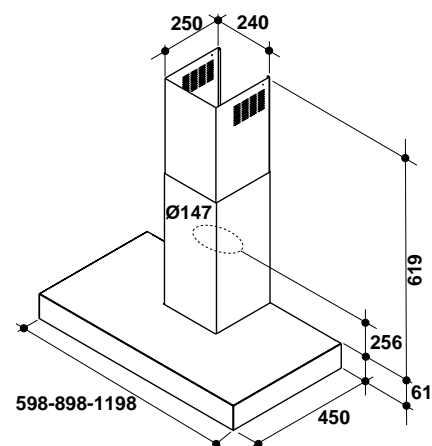

AKR 474

AKR 951/1