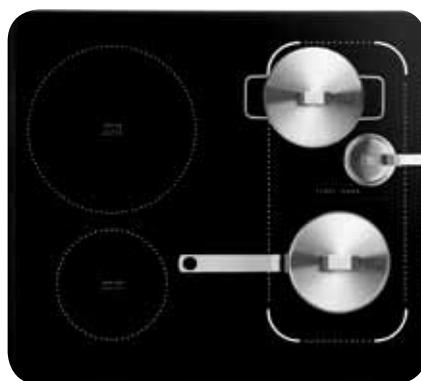

Technologie 6. smysl přináší nové funkce indukčních varných desek Whirlpool pro zvýšení rychlosti, efektivní využití energie a jednoduché ovládání

KONTROLA A ÚČINNOST DÍKY FUNKCI 6. SMYSL

Díky exkluzivní technologii 6. smysl vám naše nové varné desky nabízejí zcela novou úroveň kontroly a účinnosti. Díky inteligentnímu algoritmu ušetříte až 20% energie (viz str. 30). Například při ohřívání vody 6. smysl vyhodnotí teplotu nádoby a přizpůsobí úroveň výkonu tak, aby bylo bodu varu dosaženo co nejrychleji. Na var vás upozorní zvukový signál a výkon se automaticky sníží a udržuje nádobu při konstantní teplotě.

S indukční technologií ušetříte až 40% nákladů na energii!

Vsadte na bezpečnost a efektivitu indukční varné desky, která přináší hned několik významných výhod, především:

- krátký čas vaření
- energetickou efektivitu
- nízkou spotřebu energie
- krátký čas chladnutí a vyšší bezpečnost
- jednoduchou údržbu
- flexibilní vaření

VARNÉ DESKY, KTERÉ SE PŘIZPŮSOBÍ VAŠIM POTŘEBÁM

Zóna FlexiCook vám umožní flexibilně propojit dvě varné plochy a vytvořit tak jednu velkou varnou zónu, která zvládne ohřát i velké, oválné nebo hranaté varné nádoby. Rovnoměrná teplota v rámci celé varné zóny je ideální pro rovnoměrné prohřátí velkého množství jídla.

ÚSPORA ENERGIE DÍKY PRECIZNOSTI

Krása indukčního vaření spočívá v tom, že indukce ohřívá přímo nádobu, ne desku, takže do okolního prostředí unikne méně než 10% energie, což je třikrát až čtyřikrát méně než při vaření na plynu. Nejenže je tak indukční varná deska mnohem rychlejší než tradiční varná deska – jedná se zároveň o nejefektivnější a nejúspornější způsob vaření.

UNIKÁTNÍ EKOLOGICKY ŠETRNÝ SKLOKERAMICKÝ POVRCH

SCHOTT CERAN®