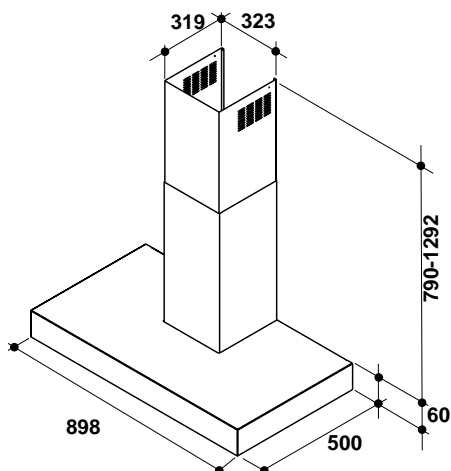

AKR 758

AKR 666