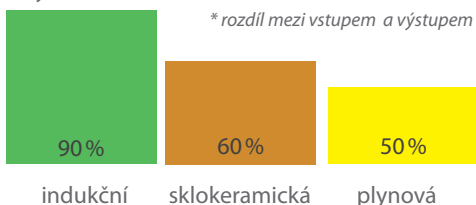

- **Maxi zóna.** Varná zóna o průměru až 280 mm pro vaření na velkých pánvích.

- **Rychlé uvedení do varu.** Slouží k dosažení bodu varu.

VÝHODA INDUKČNÍ DESKY Č. 2 – ENERGETICKÁ EFEKTIVITA

Indukční deska je vysoce efektivní a téměř dvojnásobně v porovnání s deskou plynovou, protože veškeré teplo se generuje jen v kontaktní ploše hrnce. *Energetická efektivnost**

- Indukční 90%
- Sálavá sklokeramická 60%
- Plynová 50%

VÝHODA INDUKČNÍ DESKY Č. 3 – NÍZKÁ SPOTŘEBA ENERGIE

Nízká spotřeba energie (o 40% méně než plynová deska), spotřeba energie pro uvedení 2 litrů vody do varu (kWh):