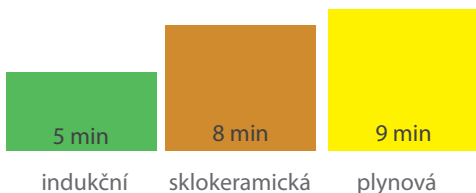

7 490 Kč

VARNÉ DESKY

VÝHODA INDUKČNÍ DESKY Č. 1 – KRÁTKÝ ČAS VAŘENÍ

Čas nutný pro uvedení do varu 2 litrů vody (min.)

- Indukční 5
- Sálavá sklokeramická 8
- Plynová 9

VYSVĚTLIVKY IKON A FUNKCÍ

- **Flexi zóna.** Na flexi zónu můžete umístit velký hrnec na celou plochu plotýnky, 1 hrnec na zadní či přední části, nebo 2 hrnce najednou, protože není problém nastavit různý stupeň výkonu pro každý hrnec zvlášť.