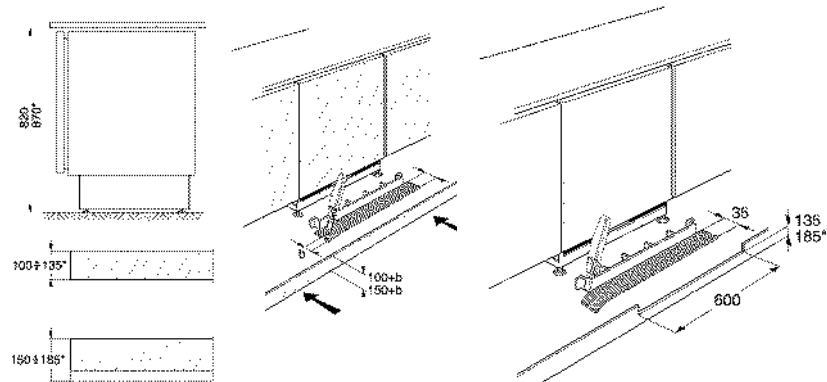

MONTÁŽ VĚTRACÍ MŘÍŽKY

- při výšce soklu 100 mm (výška pracovní desky 820 mm)
- při výšce soklu 150 mm (výška pracovní desky 870* mm)
- namontujte větrací mřížku a krycí sokl

- při výšce soklu nad 100 mm (výška pracovní desky 820 mm)
- při výšce soklu nad 150 mm (výška pracovní desky 870* mm)
- pro správnou montáž je potřebné vyřezat otvor pro namontování větrací mřížky