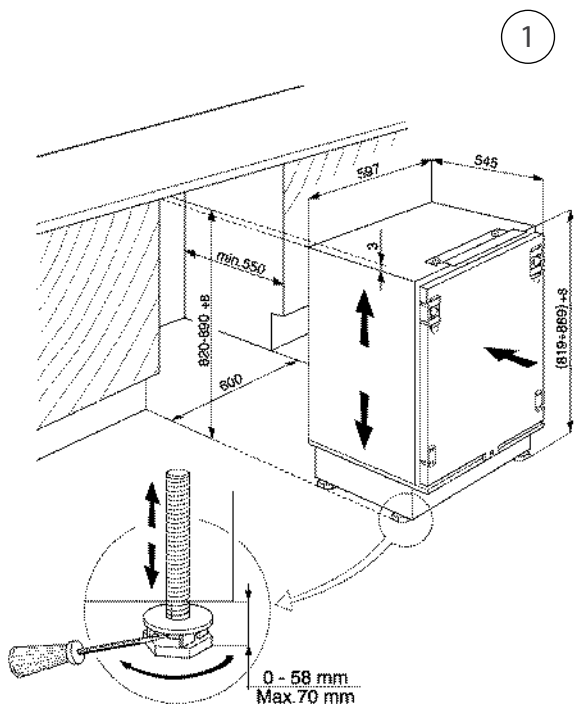

MONTÁŽNÍ POSTUPY A SCHÉMATA

MONTÁŽ ZÁVĚSŮ „SETMO PLUS“

Pro chladničky ARZ 005/A+, ARG 913/A+ a mrazničku AFB 828/A+

- nastavovací nožičkami postavte spotřebič do vodorovné polohy
- spotřebič umístěte na místo v kuchyňské lince