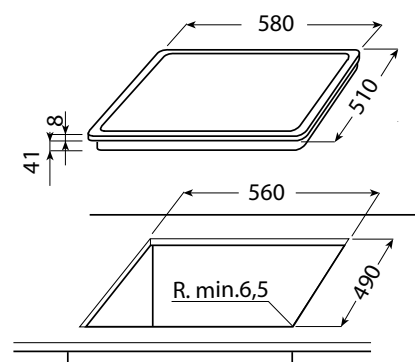

TECHNICKÉ NÁKRESY

VARNÉ DESKY

Instalace varné desky

Při instalaci varné desky je nutno kvůli správné ventilaci ponechat mezi korpusem a deskou tyto mezery.

ACM 8512, 938
ACM 8510 (údaje v závorce)

ACM 845 (údaje v závorce)

AKT 8090, 8130, 8190, 8600

GOA 6423, 6425, GOA 6415, GOR 6416

GOS 6413 (údaje v závorkách)

GOA 7523

AKT 6416

AKM 9010 NE