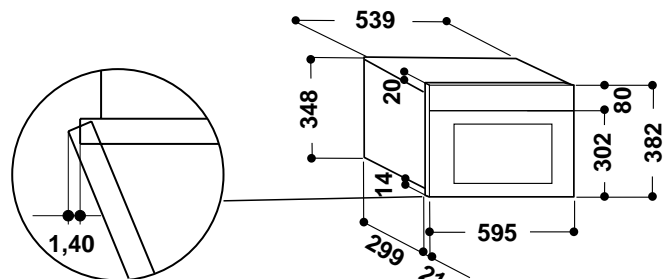

AMW 435, 439 491, 496, 921

MW 4100, 4200