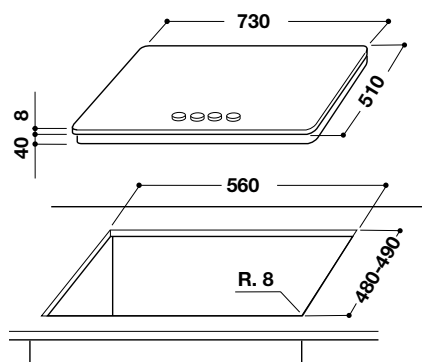

TECHNICKÉ NÁKRESY

VARNÉ DESKY

Instalace varné desky

Při instalaci varné desky je nutno kvůli správné ventilaci ponechat mezi korpusem a deskou tyto mezery.

ACM 8512, 938
ACM 8510 (údaje v závorce)

ACM 845 (údaje v závorce)

AKT 8090, 8130, 8190, 8600

GOA 6423, 6425, GOA 6415, GOR 6416

GOS 6413 (údaje v závorkách)

GOA 7523

AKT 6416

AKM 9010 NE