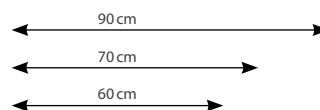

AKR 916 IX, 701 IX, 648 IX

Komínový odsavač par

- 1 motor, 3 stupně rychlosti odsávání
- Kapacita odsávání: 162/192/352 m³/h
- Hladina hluku: 55/62/67 dB
- Osvětlení 2 žárovkami
- Nominální výkon: 230 W
- Příkon motoru: 140 W
- Průměr odsávací roury: 120 mm
- Provedení: nerez
- Rozměry (v x š x h):
  850/1100 x 900 x 500 mm (AKR 916)
  850/1100 x 700 x 500 mm (AKR 701)
  850/1100 x 600 x 500 mm (AKR 648)
- Příslušenství: hliníkový tukový filtr
- Možno dokoupit: uhlíkový filtr pro recirkulaci AMC 946 (FAC 539) 2 ks, zpětná klapka

5 990 Kč