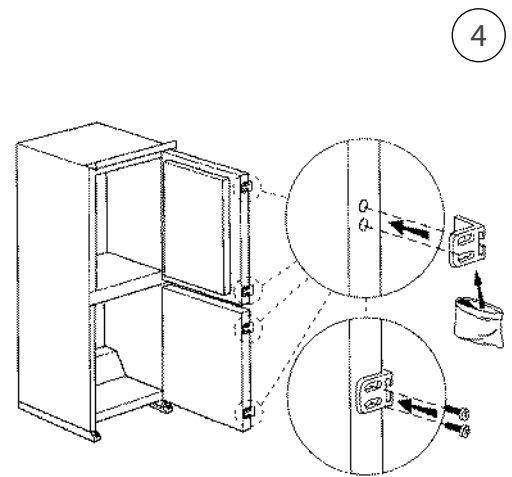

- na hranu dveří chladničky namontujte držáky posuvných lišt