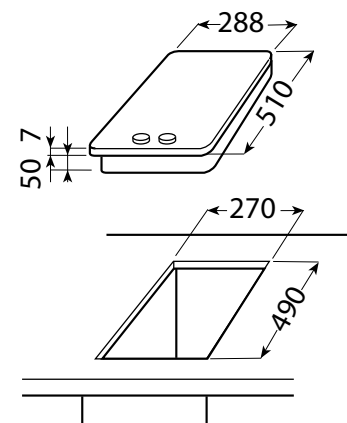

AKT 315, 310

(pro umístění 2 či více desek Domino vedle sebe je nutnou použít lištu)