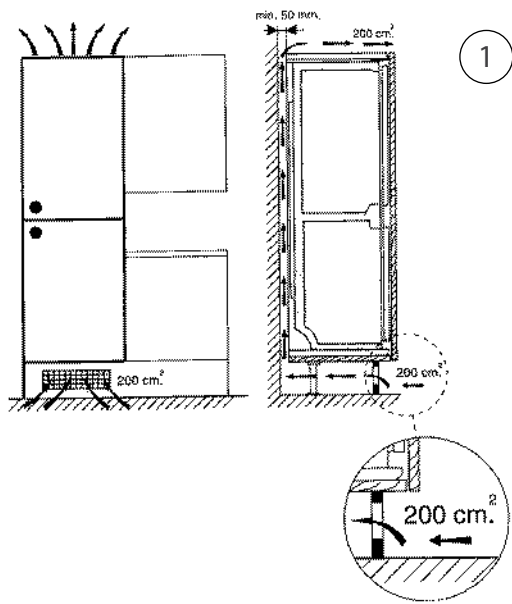

MONTÁŽNÍ POSTUPY A SCHÉMATA

KONSTRUKCE SKŘÍŇKY PRO MONTÁŽ CHLADNIČKY

- dostatečné větrání přes sokl linky
- odvětrávání zadní stěnou

MONTÁŽNÍ SADA DVEŘÍ

• obj. číslo: 4819 310 39255

- rozměry skřínky musí odpovídat rozměrům spotřebiče (viz rozměrové náčrty pro jednotlivé modely)