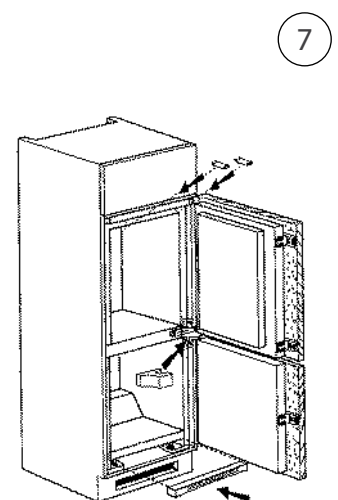

- Namontujte krytky montážních otvorů
- Namontujte sokl chladničky