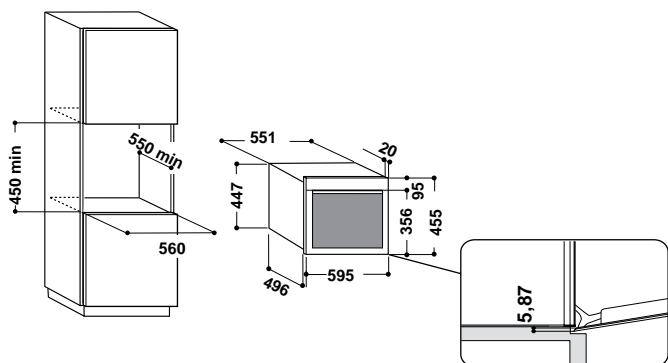

Pro kombinovanou horkovzdušnou troubu:

AMW 698 IXL