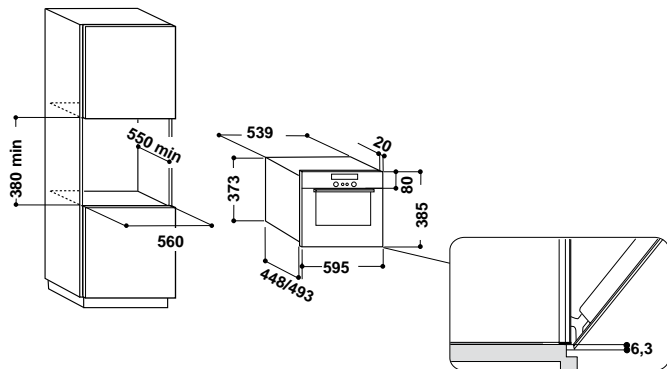

TECHNICKÉ NÁKRESY

MIKROVLNNÉ TROUBY

AMW 808, 831, 836, 850

AMW 505 (údaje v závorce)

(platí pro zabudování do komínové skříňky nad jinou skříňku, nikoliv nad jiný spotřebič)

AMW 715, 808, 836, 850

(při zabudování do komínové skříňky nad jiný spotřebič, nákras lze použít i pro zabudování nad jinou skříňku)

AMW 715

AMW 435, 439 491, 496, 921

MW 4100, 4200

AMW 140, 1401

AMW 1601 (údaje v závorce)