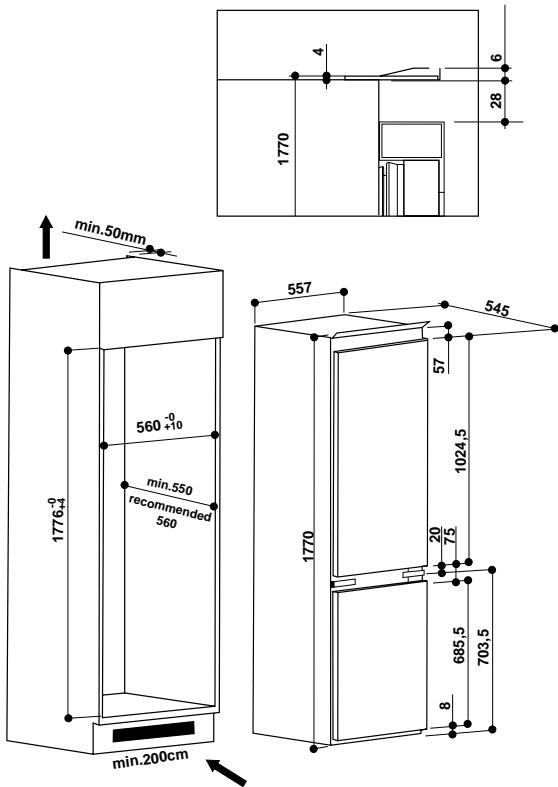

TECHNICKÉ NÁKRESY

CHLADNIČKY

ART 8814