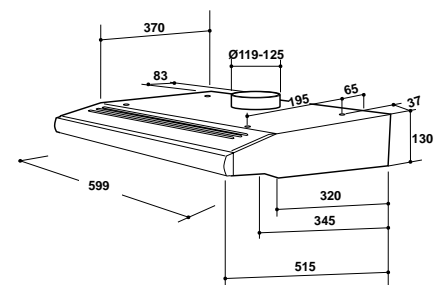

AKR 606

AKR 808

AKR 520

AKR 420

MYČKY NÁDOBÍ - 60 CM

WP 211

ADG 2020 FD, 6200, 6300/2,
6400, 6500, 7000, 730, 7500, 8798 A++

WP 209