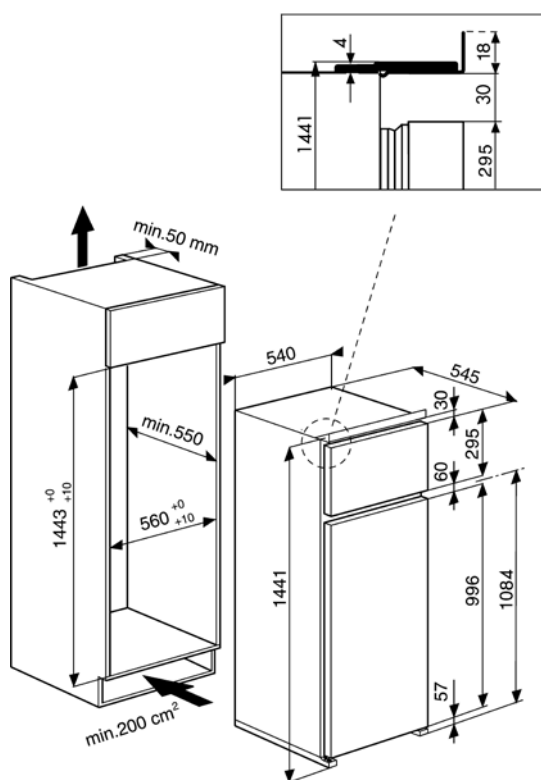

TECHNICKÉ NÁKRESY

CHLADNIČKY

ART 1176, 6503, 6611, 8811

ARG 749
ARZ 009, 011

ART 380

ARG 733/A+/1, 861