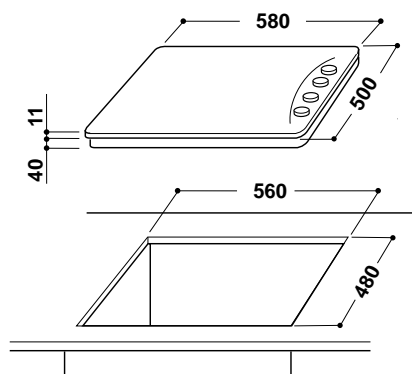

AKM 226, 260