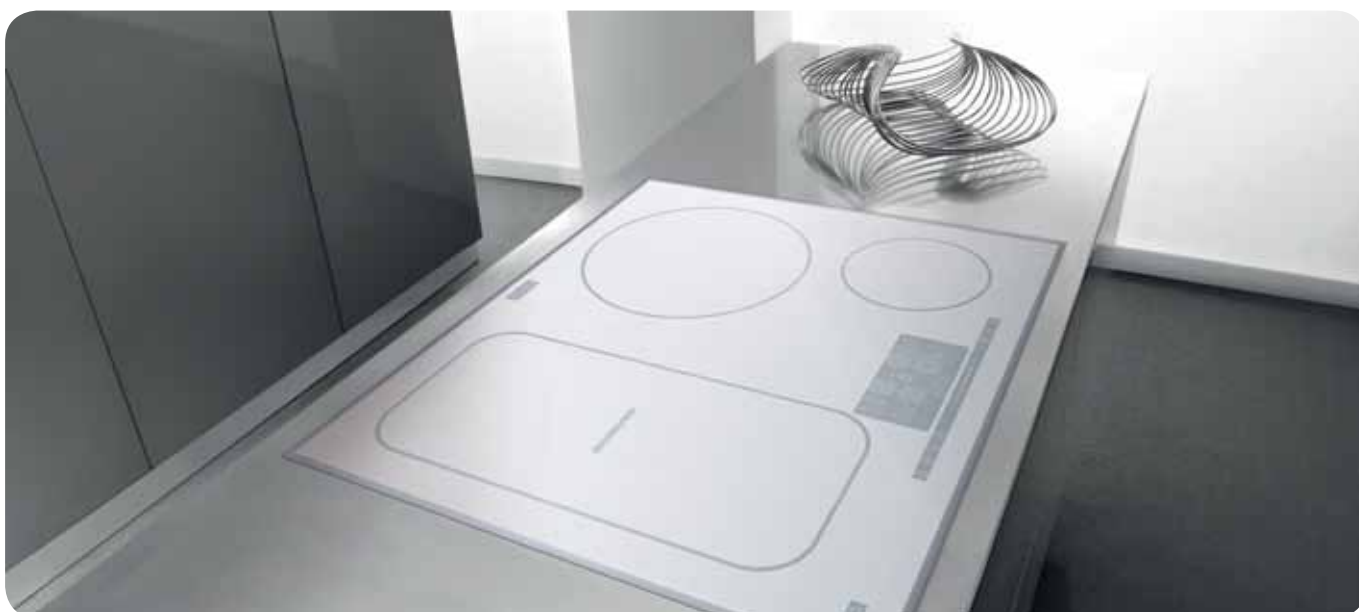

VARNÉ DESKY

INDUKČNÍ SKLOKERAMICKÉ VARNÉ DESKY

ACM 847 BA

58 cm

INDUCTION

Indukční sklokeramická varná deska – šířka 58 cm

- 4 indukční plotny, z toho 2 tvoří flexi zónu
- Technologie 6. smysl – po dosažení bodu varu deska vydá akustický signál a automaticky sníží výkon
- Slider – dotykové nastavení výkonu posunem prstu po stupnici
- PowerBooster – maximálně rychlý ohřev (výkon 4,2 kW)
- Maximální příkon: 8 kW
- Provedení: zkosené hrany na všech stranách
- Rozměry (v x š x h): 56 x 580 x 510 mm
- Rozměry pro zabudování: 560 x 490 mm
- Doporučené připojení k el. síti: 400V 3N~

22 990 Kč

Pozn. Pro vaření na indukčních plotnách je nutno použít nádobu s feromagnetickým dnem.

ACM 928 BA

58 cm

INDUCTION **NOVINKA**

Indukční sklokeramická varná deska – šířka 58 cm

- 4 indukční plotny, z toho 2 tvoří flexi zónu
- Technologie 6. smysl – regulace nízkoteplotních funkcí
- Dotykové ovládání
- **PowerManagement** – možnost volby příkonu desky vč. jejího připojení na 230 V
- PowerBooster – maximálně rychlý ohřev (výkon 2,2 kW)
- Maximální příkon: 7,2 kW
- Provedení: zkosené hrany na všech stranách
- Rozměry (v x š x h): 56 x 490 mm
- Rozměry pro zabudování: 560 x 490 mm
- Doporučené připojení k el. síti: 400V 3N~

21 490 Kč

Pozn. Pro vaření na indukčních plotnách je nutno použít nádobu s feromagnetickým dnem.

ACM 918 BA

58 cm

INDUCTION **NOVINKA**

Indukční sklokeramická varná deska – šířka 58 cm