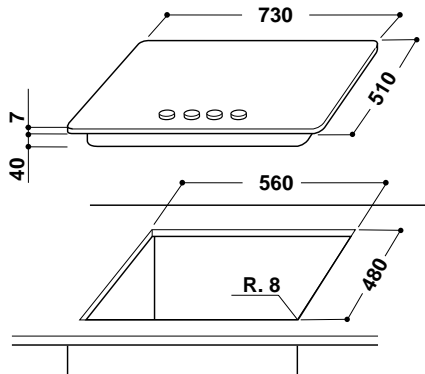

TECHNICKÉ NÁKRESY

VARNÉ DESKY

GMF 7522