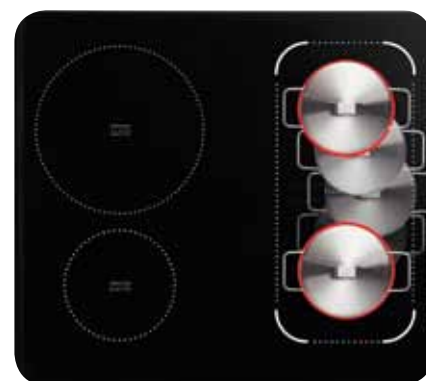

Technologie 6. smysl přináší nové funkce indukčních varných desek Whirlpool pro zvýšení rychlosti, efektivní využití energie a jednoduché ovládání

KONTROLA A ÚČINNOST DÍKY FUNKCI 6. SMYSL

Díky exkluzivní technologii 6. smysl vám naše nové varné desky nabízejí zcela novou úroveň kontroly a účinnosti. Díky inteligentnímu algoritmu ušetříte až 20% energie (viz str. 30). Například při ohřívání vody 6. smysl vyhodnotí teplotu nádoby a přizpůsobí úroveň výkonu tak, aby bylo bodu varu dosaženo co nejrychleji. Na var vás upozorní zvukový signál a výkon se automaticky sníží a udržuje nádobu při konstantní teplotě.

S indukční technologií ušetříte až 40% nákladů na energii!

Vsadte na bezpečnost a efektivitu indukční varné desky, která přináší hned několik významných výhod, především:

- krátký čas vaření
- energetickou efektivitu
- nízkou spotřebu energie
- krátký čas chladnutí a vyšší bezpečnost
- jednoduchou údržbu
- flexibilní vaření

VARNÉ DESKY, KTERÉ SE PŘIZPŮSOBÍ VAŠIM POTŘEBÁM

Zóna FlexiCook vám umožní flexibilně propojit dvě varné plochy a vytvořit tak jednu velkou varnou zónu, která zvládne ohřát i velké, oválné nebo hranaté varné nádoby. Rovnoměrná teplota v rámci celé varné zóny je ideální pro rovnoměrné prohřátí velkého množství jídla.

ÚSPORA ENERGIE DÍKY PRECIZNOSTI

Krása indukčního vaření spočívá v tom, že indukce ohřívá přímo nádobu, ne desku, takže do okolního prostředí unikne méně než 10% energie, což je třikrát až čtyřikrát méně než při vaření na plynu. Nejenže je tak indukční varná deska mnohem rychlejší než tradiční varná deska – jedná se zároveň o nejefektivnější a nejúspornější způsob vaření.

UNIKÁTNÍ EKOLOGICKY ŠETRNÝ SKLOKERAMICKÝ POVRCH

SCHOTT CERAN®