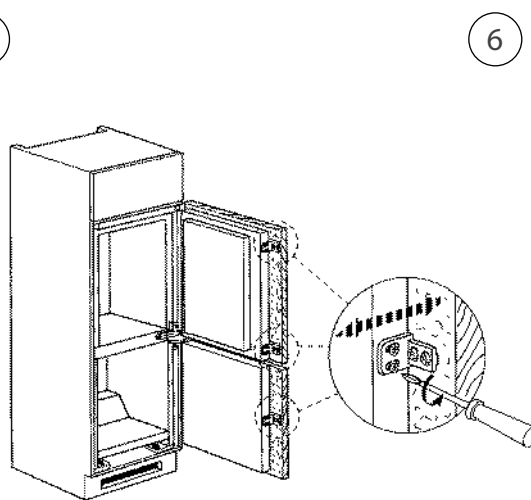

- vyrovnejte vzdálenost dveří skříně chladničky s ostatním nábytkem
- zařijte držáky posuvných lišt