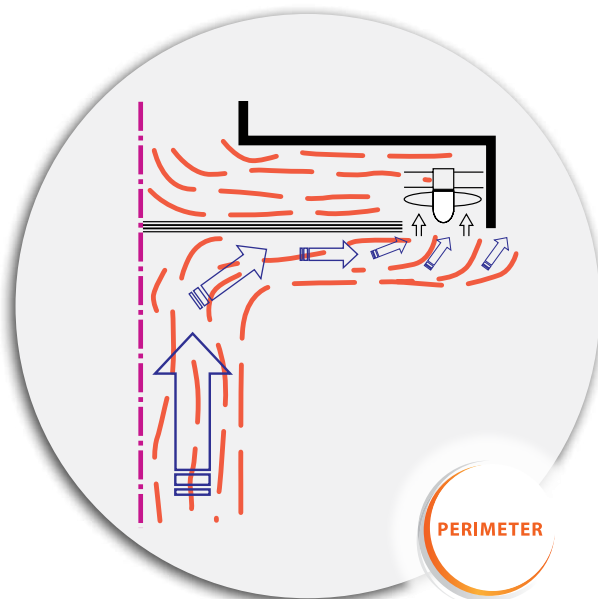

PERIMETER

PERIMETER

Perimeter zaručuje nejúčinnější odsávání v komínových odsavačích. Pára a kouř jsou odváděny po obvodu spodní části těla odsavače.

Jak funguje: pára vzniklá při vaření se dotýká panelu ve spodní části, jakmile se panelu dotkne, pára se „roztříští“ a rozprostře se po celém povrchu panelu. „Roztříštěná“ pára je potom nasměrována na obvod těla odsavače a následně odsáta (viz obrázek).

Hlavní výhody:

- snadnější čištění
- nižší hladina hluku (o 7%)
- vyšší kvalita odsávání
- vyšší procento filtrace tuku (o 10%)

PŘIPOJENÍ ODSAVAČE

Všechny odsavače par Whirlpool jsou vhodné na odsávání do komína, ale i na recirkulaci:

- **recirkulační režim** – odsávaný vzduch cirkuluje přes tukový a uhlíkový filtr a potom se vrací zpět do kuchyně
- **připojení do komína** – vzduch je odváděn přes tukový filtr a kovové větrací potrubí pryč
- **připojovací prvky a uhlíkové filtry** nejsou součástí dodávky odsavače (dodávka na objednávku)

¹⁾ V porovnání se standardním odsavačem Whirlpool.