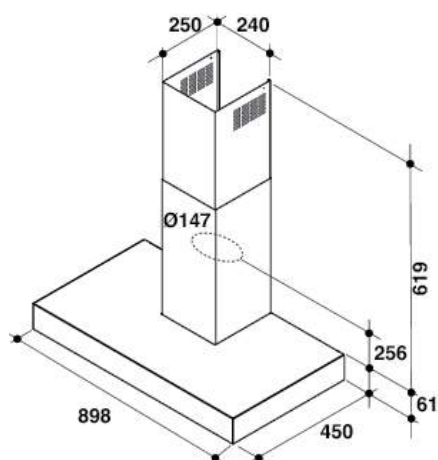

TECHNICKÉ NÁKRESY

ODSAVAČE PAR

AKR 759