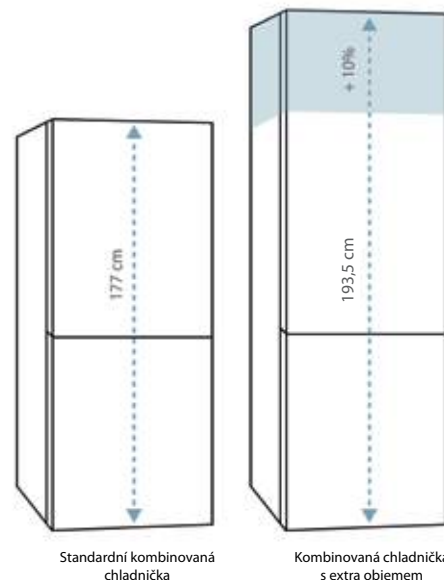

Standardní kombinovaná chladnička

Kombinovaná chladnička s extra objemem

* Vestavná kombinovaná chladnička s největším objemem na trhu – výška 193,5 cm