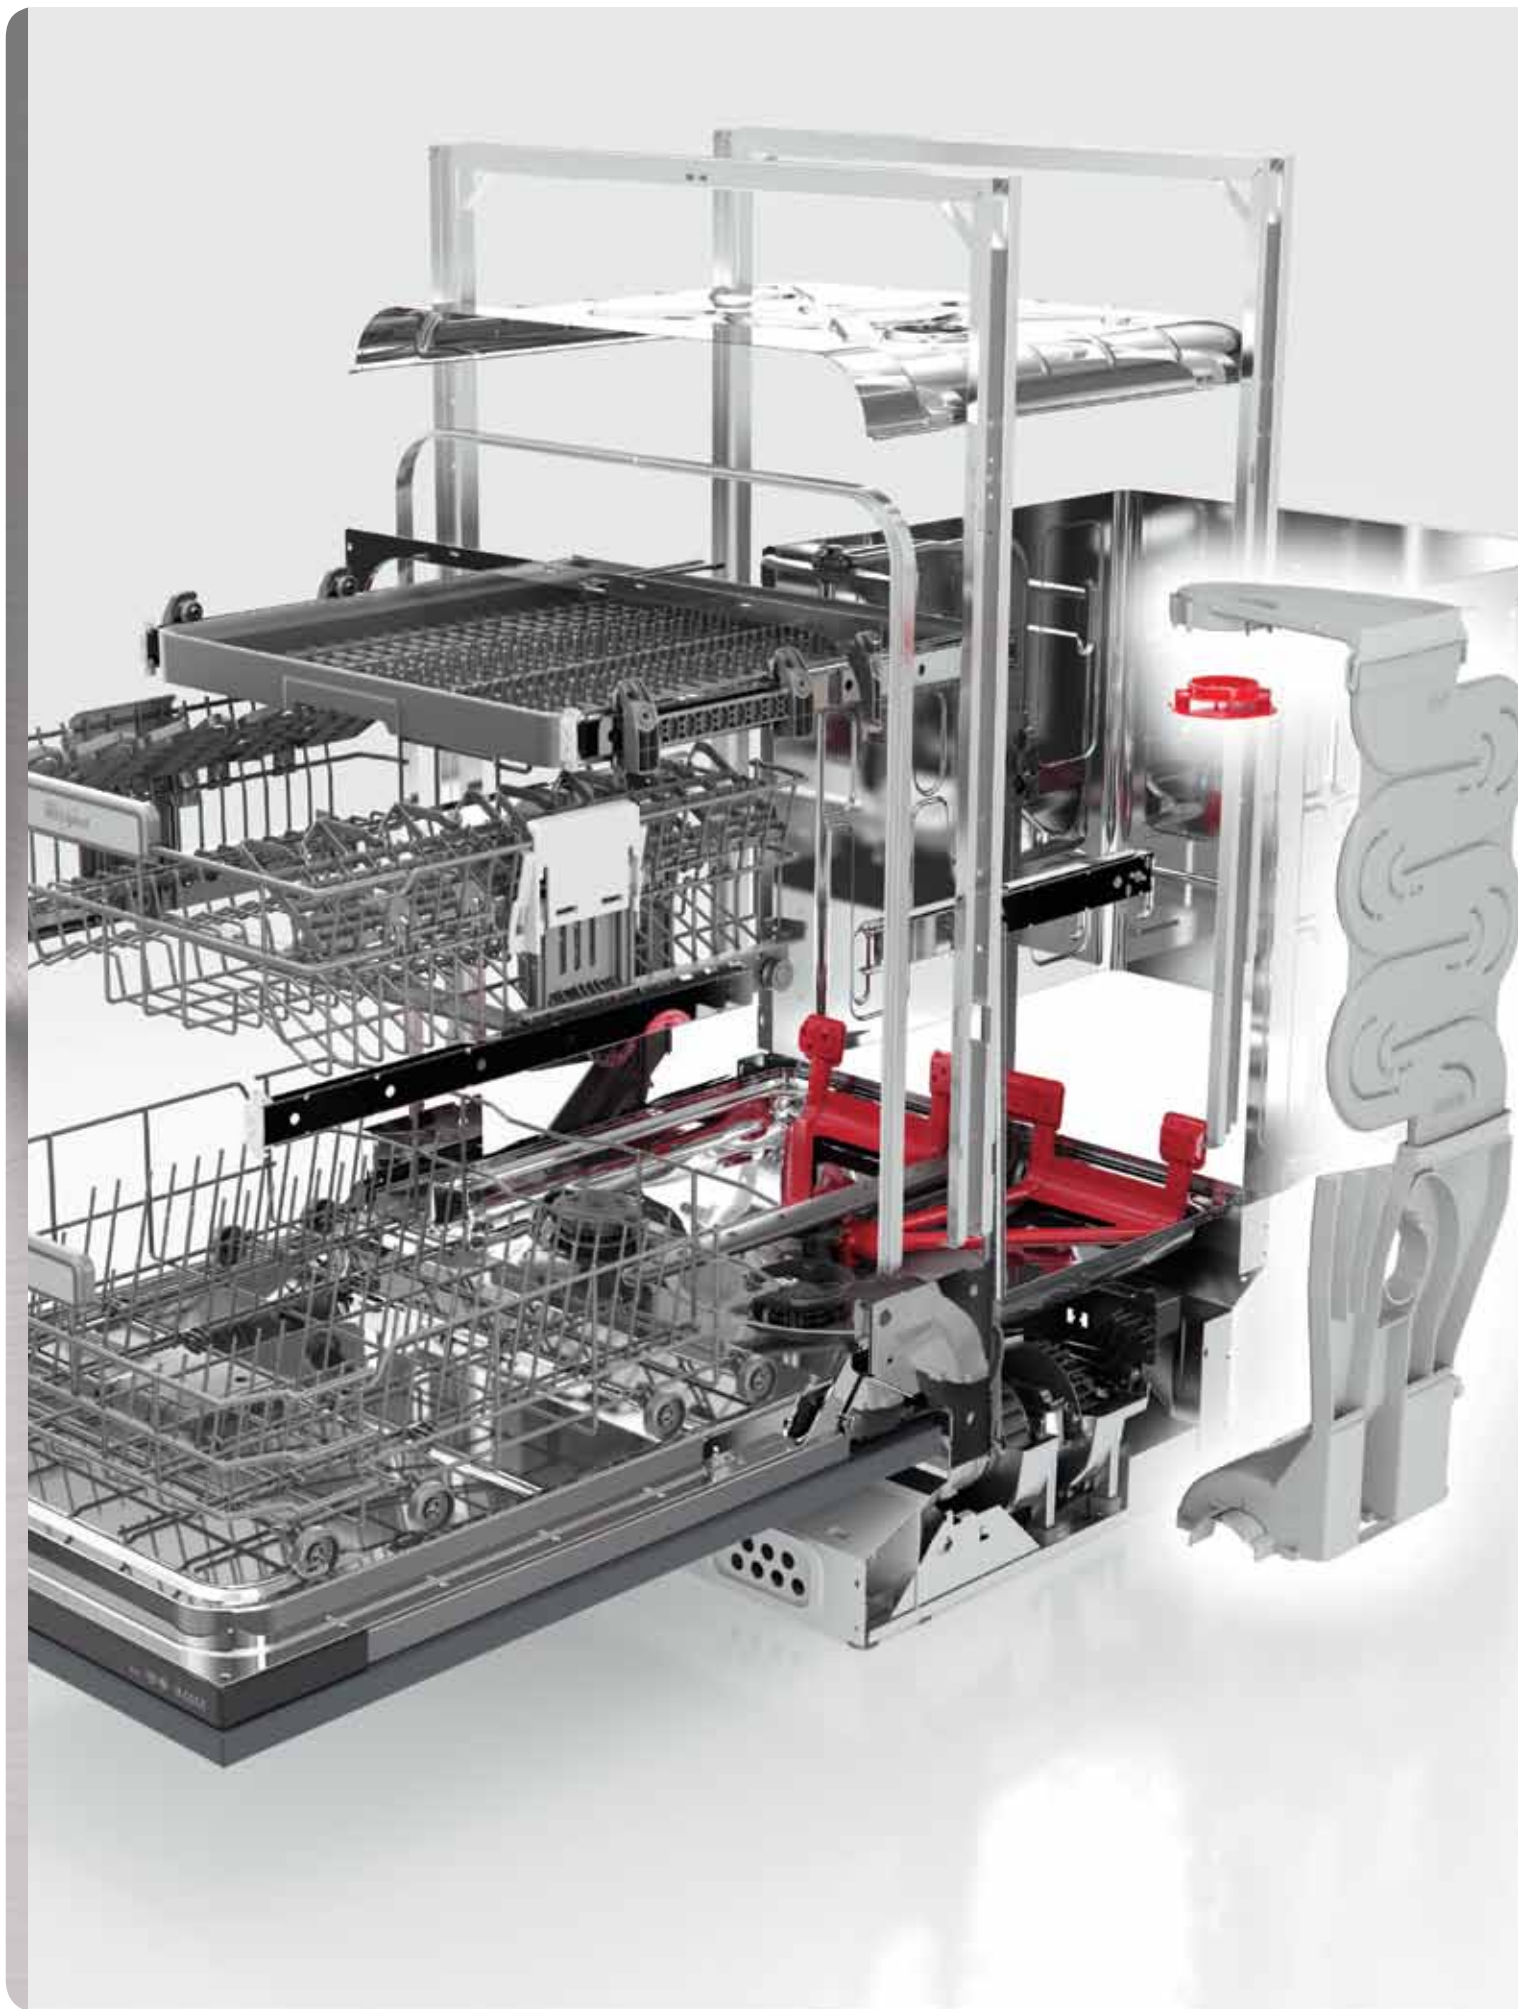

1 990 Kč

Mytí nádobí

Inteligentní technologie 6. smysl vašemu nádobí přináší čistotu a lesk, po nichž toužíte.

A zároveň šetří čas, který můžete věnovat jiným, oblíbenějším činnostem.

Kompletní vysušení beze skvrn