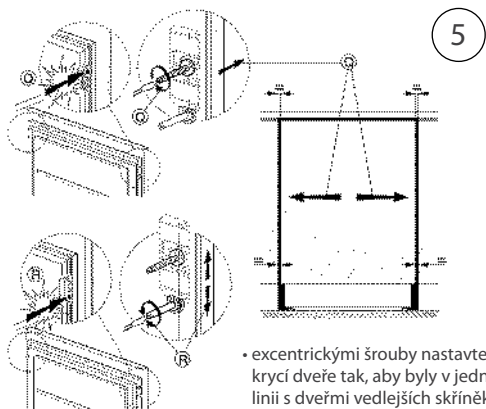

- excentrickými šrouby nastavte krycí dveře tak, aby byly v jedné linii s dveřmi vedlejších skříněk
- nastavení fixujte dotáhnutím montážních šroubů