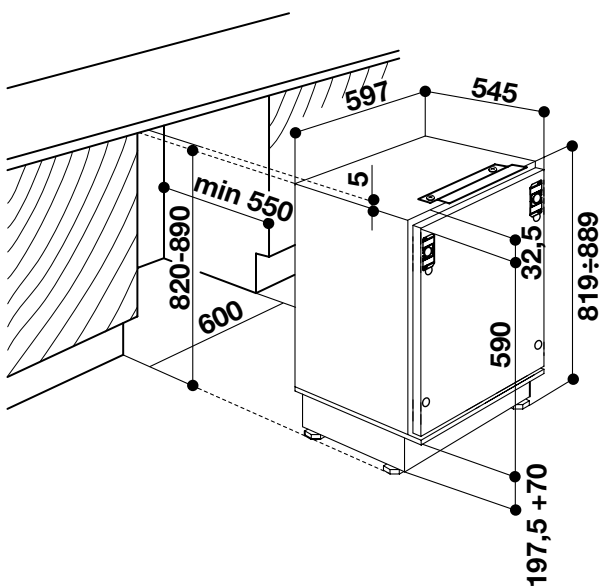

CHLADNIČKY A MRAZNIČKA

ARZ 005, ARG 913, AFB 828