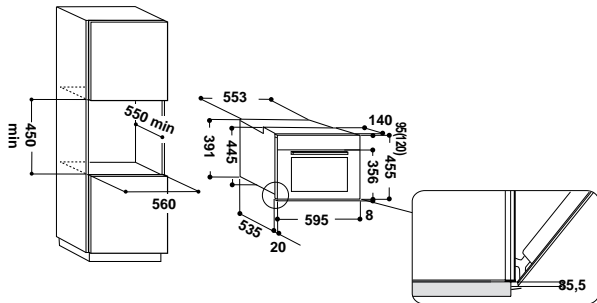

AKT 352, 316 (údaj v závorkách)

(pro umístění 2 či více desek Domino vedle sebe je nutnou použít lištu)

TECHNICKÉ NÁKRESY

MIKROVLNNÉ TROUBY

AMW 808, 831, 836, 850

AMW 505 (údaje v závorce)

(platí pro zabudování do komínové skříňky nad jinou skříňku, nikoliv nad jiný spotřebič)