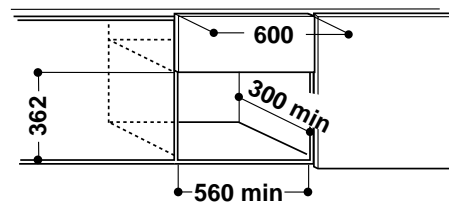

AMW 435, 439 491, 496, 921

MW 4100, 4200