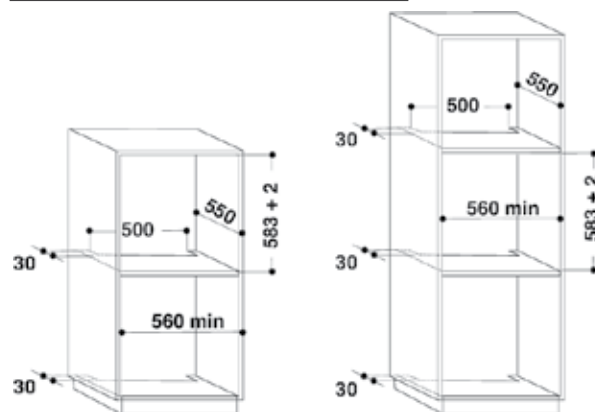

AMW 599 IXL

Pro kombinovanou horkovzdušnou troubu:

AMW 698 IXL

Pro samostatnou troubu (pod pracovní desku):

AKZ 6270

AKZ 6220, 6230, AKP 295, 461, 738, 742, 745, 7460

AKZ 6220, 6230, 6270

AKP 295, 461, 738, 742, 745, 7460