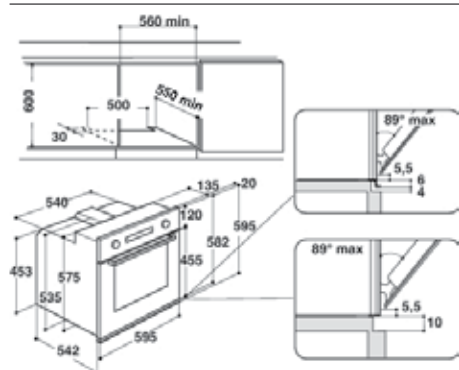

AMW 599 IXL

Pro kombinovanou horkovzdušnou troubu:

AMW 698 IXL

Pro samostatnou troubu (pod pracovní desku):

AKZ 6270

AKZ 6220, 6230, AKP 295, 461, 738, 742, 745, 7460

AKZ 6220, 6230, 6270

AKP 295, 461, 738, 742, 745, 7460