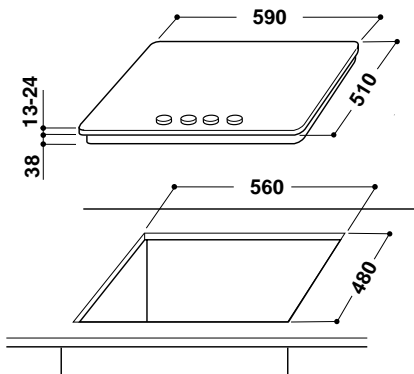

AKR 331, 351, 360, 362