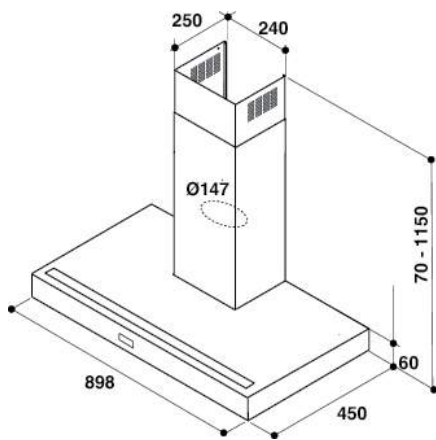

AKR 808

TECHNICKÉ NÁKRESY

ODSAVAČE PAR

AKR 471