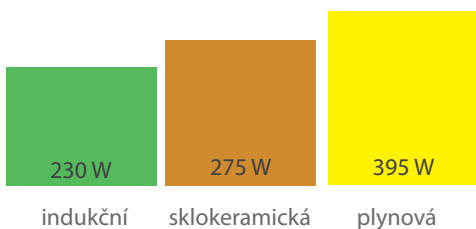

VARNÉ DESKY

VÝHODA INDUKČNÍ DESKY Č. 1 – KRÁTKÝ ČAS VAŘENÍ

Čas nutný pro uvedení do varu 2 litrů vody (min.)

- Indukční 5
- Sálavá sklokeramická 8
- Plynová 9

VYSVĚTLIVKY IKON A FUNKCÍ

- **Flexi zóna.** Na flexi zónu můžete umístit velký hrnec na celou plochu plotýnky, 1 hrnec na zadní či přední části, nebo 2 hrnce najednou, protože není problém nastavit různý stupeň výkonu pro každý hrnec zvlášť.

- **Dvojitá nebo trojitá kruhová zóna** pro variabilní využití malých a velkých hrnců.

- **Power Management** je funkce, která umožňuje zvolit maximální celkový příkon desky s ohledem na použitý jistič. Tak lze připojit desku na napětí 230V nebo 400V.

- **PowerBooster** zabezpečuje velmi rychlý ohřev při maximálním výkonu v limitovaném časovém intervalu. Hrnec se ohřeje na teplotu 630 °C již za 8 minut.

- **Eco Cook** je nastavení maximálního výkonu varné zóny s optimální spotřebou energie. V porovnání s funkcí PowerBooster ušetří až 10% energie.

- **Funkce Dušení.** Na varné zóně se automaticky nastaví výkon pro pomalé vaření a dušení připravovaného jídla.

- **Funkce Rozpouštění.** Tato funkce udržuje nízkou stejnou teplotu varné zóny.

- **Pauza.** Tato inteligentní funkce vám umožní dočasně pozastavit činnost varné plochy, aniž byste poté znovu museli zadávat parametry vaření. Funkce je velmi užitečná, když potřebujete na chvíli opustit kuchyň. Až se vrátíte, jednoduše opět zmáčknete tlačítko pauza a můžete plynule navázat ve vaření tam, kde jste přestali.

- **Časovač.** Indukční varné desky Whirlpool jsou nyní vybaveny na sobě nezávislými časovači pro každou varnou plochu. To znamená, že můžete nastavit dobu přípravy pro každou varnou plochu zvlášť a flexibilně tak koordinovat vaření různých jídel s různou dobou přípravy. Vaření každého jídla tak lze perfektně načasovat.