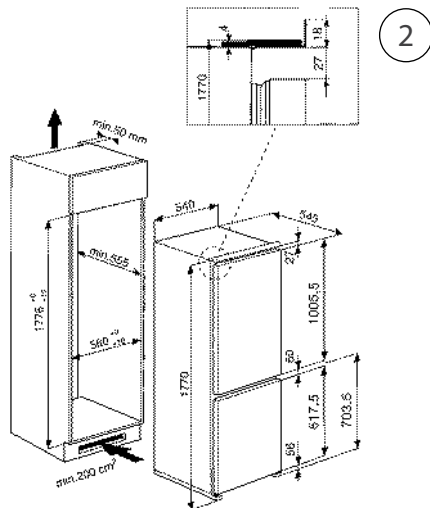

MONTÁŽNÍ POSTUPY A SCHÉMATA

KONSTRUKCE SKŘÍŇKY PRO MONTÁŽ CHLADNIČKY

- dostatečné větrání přes sokl linky
- odvětrávání zadní stěnou

MONTÁŽNÍ SADA DVEŘÍ

• obj. číslo: 4819 310 39255

- rozměry skřínky musí odpovídat rozměrům spotřebiče (viz rozměrové náčrty pro jednotlivé modely)