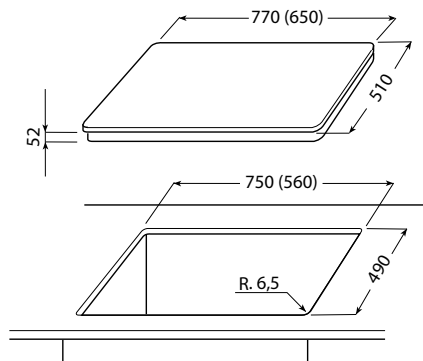

TECHNICKÉ NÁKRESY

VARNÉ DESKY

Instalace varné desky

Při instalaci varné desky je nutno kvůli správné ventilaci ponechat mezi korpusem a deskou tyto mezery.

ACM 8512, 938
ACM 8510 (údaje v závorce)

ACM 845 (údaje v závorce)

AKT 8090, 8130, 8190, 8600

GOA 6423, 6425, GOA 6415, GOR 6416

GOS 6413 (údaje v závorkách)

GOA 7523

AKT 6416

AKM 9010 NE