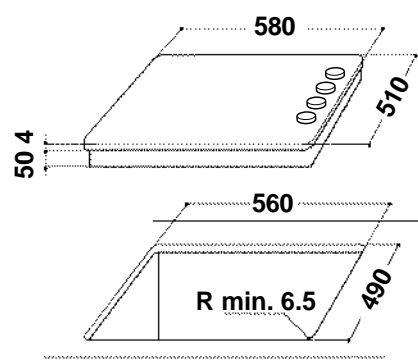

TECHNICKÉ NÁKRESY

VARNÉ DESKY

Instalace varné desky

Při instalaci varné desky je nutno kvůli správné ventilaci ponechat mezi korpusem a deskou tyto mezery.

ACM 8512, 938
ACM 8510 (údaje v závorce)

ACM 845 (údaje v závorce)

AKT 8090, 8130, 8190, 8600

GOA 6423, 6425, GOA 6415, GOR 6416

GOS 6413 (údaje v závorkách)

GOA 7523

AKT 6416

AKM 9010 NE