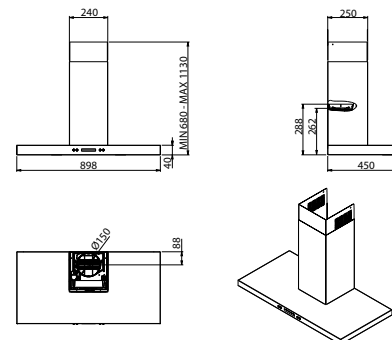

AKR 757

Podrobnější technické nákresy najdete na našich webových stránkách www.whirlpool.cz