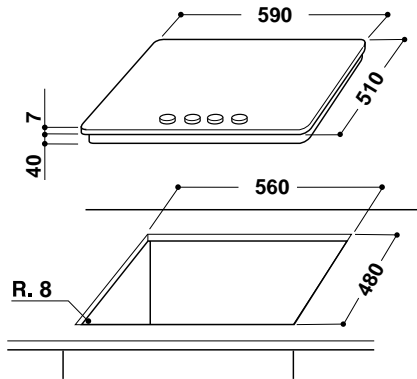

GMF 6422
GMA 6410, 6411, 6422