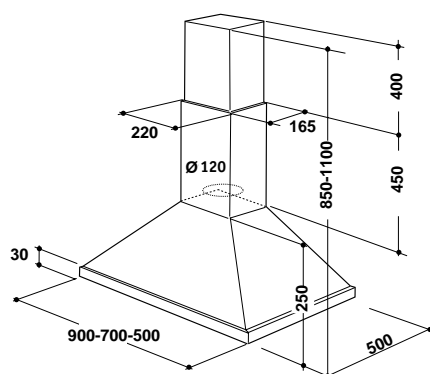

AKR 648, 701, 916