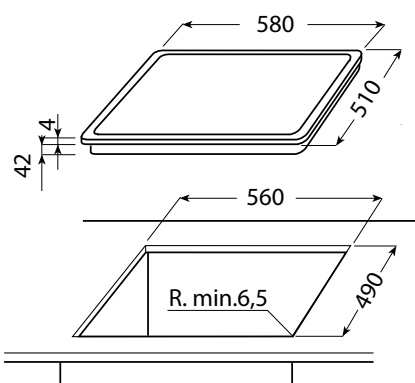

GOA 6423, 6425, GOA 6415, GOR 6416