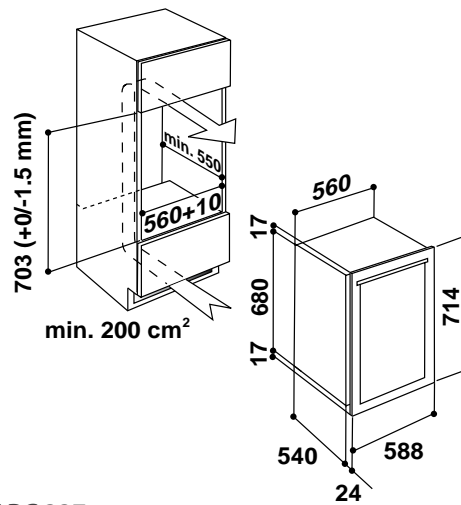

VINOTÉKY

ARC 229