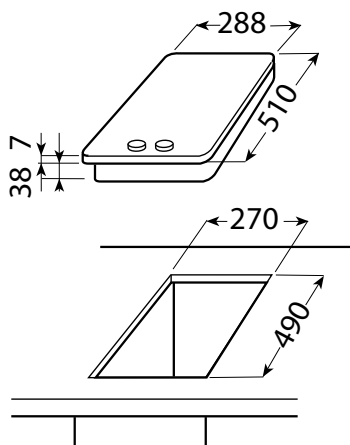

AKT 301

(pro umístění 2 či více desek Domino vedle sebe je nutnou použít lištu)