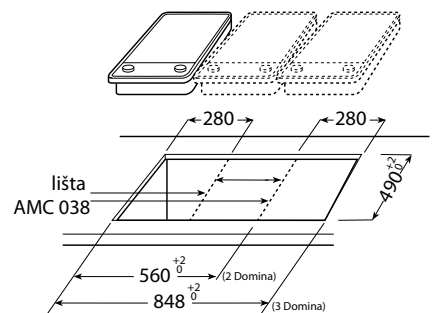

AKT 352, 316 (údaj v závorkách)

(pro umístění 2 či více desek Domino vedle sebe je nutnou použít lištu)

TECHNICKÉ NÁKRESY

MIKROVLNNÉ TROUBY

AMW 808, 831, 836, 850

AMW 505 (údaje v závorce)

(platí pro zabudování do komínové skříňky nad jinou skříňku, nikoliv nad jiný spotřebič)