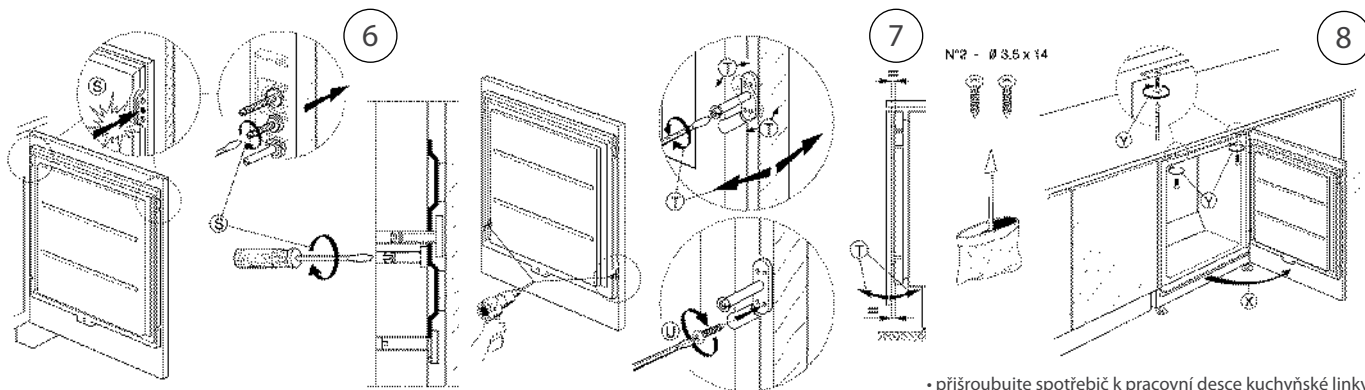

NASTAVENÍ DVÍŘEK PROTI VEDLEJŠÍM SKŘÍŇKÁM

- přišroubujte spotřebič k pracovní desce kuchyňské linky

NASTAVENÍ SKLONU DVÍŘEK