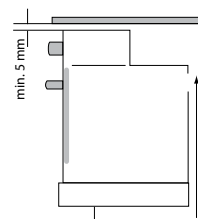

Instalace trouby pod pracovní desku

• K zajištění správného větrání v případě, že dolní část skříňky pod troubou je zpredu uzavřená, doporučujeme ponechat v dolní části skříňky otvor s mřížkou (viz obr.). Kuchyňský nábytek, který je v přímém kontaktu se spotřebičem, musí být odolný vůči vysokým teplotám – min. 90°C (viz IEC 60 335-2-6).

*Nedoporučujeme instalovat troubu vedle chladničky či mrazničky.