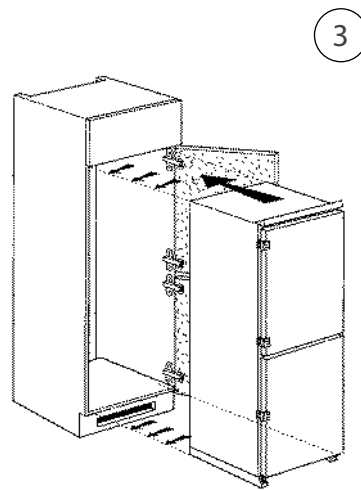

- spotřebič umístěte do vodorovně postavené skřínky