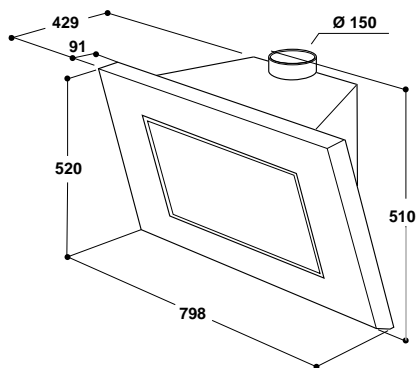

TECHNICKÉ NÁKRESY

ODSAVAČE PAR

AKR 747, 749

AKR 606

AKR 520

AKR 420

MYČKY NÁDOBÍ - 60 CM

WP 211

ADG 2020 FD, 6200, 6300/2,
6400, 6500, 7000, 730, 7500, 8798 A++

WP 209

ADG 2020 IX, 5820, 730 IX, 7433, 790, 8798 PC IX