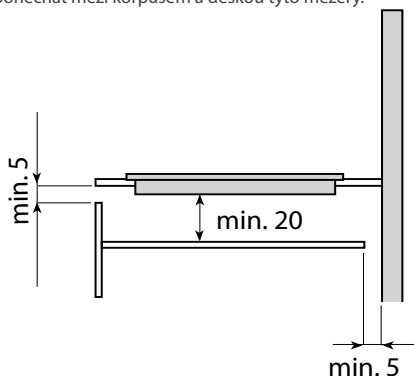

*Nedoporučujeme instalovat troubu vedle chladničky či mrazničky.

TECHNICKÉ NÁKRESY

VARNÉ DESKY

Instalace varné desky

Při instalaci varné desky je nutno kvůli správné ventilaci ponechat mezi korpusem a deskou tyto mezery.