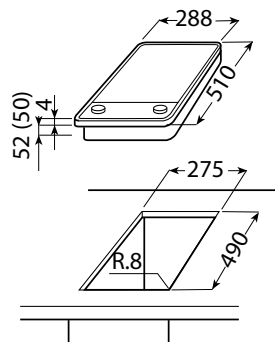

AKT 352, 316 (údaj v závorkách)

(pro umístění 2 či více desek Domino vedle sebe je nutnou použít lištu)

TECHNICKÉ NÁKRESY

MIKROVLNNÉ TROUBY

AMW 808, 831, 836, 850

AMW 505 (údaje v závorce)

(platí pro zabudování do komínové skříňky nad jinou skříňku, nikoliv nad jiný spotřebič)