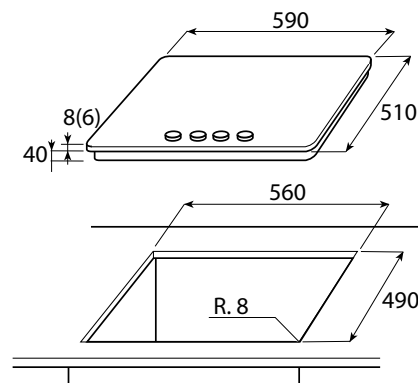

GOS 6413 (údaje v závorkách)

GOA 7523