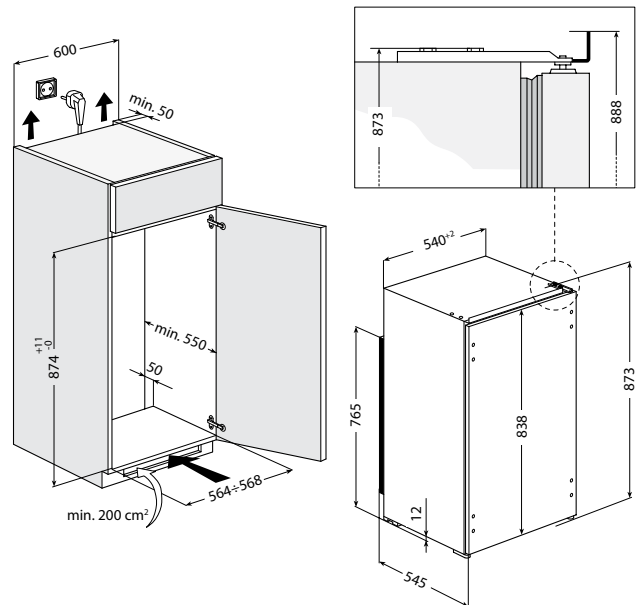

TECHNICKÉ NÁKRESY

CHLADNIČKY

ARG 451

CHLADNIČKY A MRAZNIČKA

VINOTÉKY

*Chladničku nedoporučujeme instalovat vedle trouby