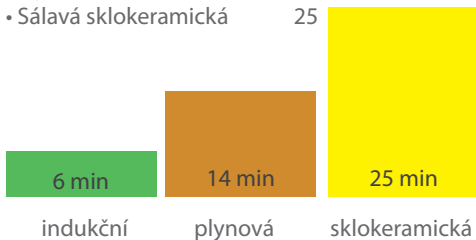

VÝHODA INDUKČNÍ DESKY Č. 4 – ČAS CHLADNUTÍ = VYŠŠÍ BEZPEČNOST

Povrch desky – čas chladnutí je o 75% kratší než u tradiční sálavé sklokeramické desky:

- Indukční 6
- Plynová 14
- Sálavá sklokeramická 25