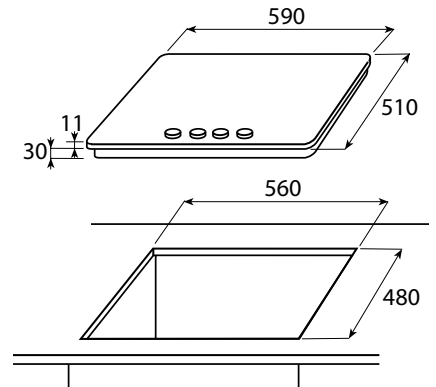

TECHNICKÉ NÁKRESY

VARNÉ DESKY

GMF 7522

GMF 6422
GMA 6410, 6411, 6422

AKM 528

AKR 331, 351, 360, 362

AKM 226, 260

AKT 315, 310

(pro umístění 2 či více desek Domino vedle sebe je nutnou použít lištu)

AKT 301

(pro umístění 2 či více desek Domino vedle sebe je nutnou použít lištu)

ACM 712

AKT 352, 316 (údaj v závorkách)

(pro umístění 2 či více desek Domino vedle sebe je nutnou použít lištu)