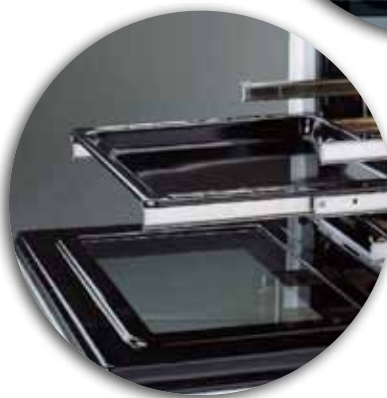

VLASTNOSTI A PŘÍSLUŠENSTVÍ

- **Bezpečný provoz:** trouba se automaticky vypne po uplynutí nastavené doby pečení a také pokud nebylo provedeno žádné nastavení funkcí po dobu více než 5 hodin.
- **SoftClosing:** trouby Whirlpool jsou nyní vybaveny speciálními panty, díky nimž se dvířka zavírají tlumeným, lehkým pohybem.
- **Chlazení spotřebiče:** chladicí ventilátor umístěný za ovládacím panelem zabezpečuje plynulou cirkulaci vzduchu mezi skly dveří a okolím spotřebiče. Brání tím přehřátí, poškození nábytku a možnému popálení osoby obsluhující spotřebič.
- **Celoskleněná dvířka SMART-CLEAN** pro jednoduché čištění. Dveře jsou vyrobené z více vrstev skla, vnitřní sklo je umístěné v kovové liště. Hladký povrch zaručuje snadné čištění.
- **Katalytické panely** chrání vnitřní stěny trouby. Povrch těchto panelů je upraven mikroporézním smaltem, schopným vstřebávat mastný tuk. Panely jsou vyměnitelné, dle doby jejich užívání je nutná výměna za jiné přibližně po 6 letech.
- **Výsuvné kolejničky** umožňují lehce vyjmout rošt, který umožní snadnou manipulaci s plechy při pečení.
- **Teplotní sonda** měří během pečení teplotu uvnitř jídla. V menu spotřebiče lze naprogramovat přesnou teplotu pečení podle typu připravovaného pokrmu. Sonda se jednoduše zapíchne do nejmasitější části (je nutné se vyhnout kostem nebo tučným částem). Druhý konec sondy se zapojí do přípojky na pravé straně trouby.