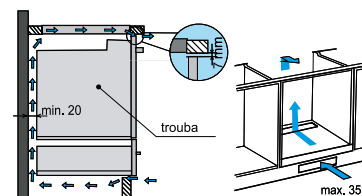

POKYNY K INSTALACI INDUKČNÍCH DESEK

Při instalaci indukčních desek je nutné zachovat větrací mezeru pod kuchyňskou deskou min. 7mm. Zajistěte přívod vzduchu přes zadní stěnu skříňky.