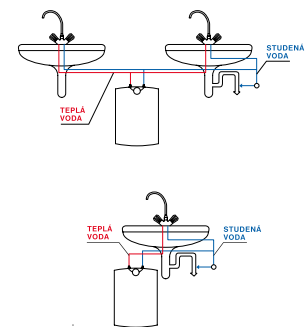

- smaltovaná ocelová nádrž
- hořčiková ochranná anoda
- volba teploty do 75°C

2 690 Kč

OV 10
Kód 298501
EAN 8590371071560

2 990 Kč

OV 15
Kód 298504
EAN 8590371071577

Model	OV 10	OV 15
Objem (l)	10	15
Účel		
Jeden/ několik výstupů	x	x
Instalace pod	x	x
Instalace nad	-	-
Instalační rozměry		
A (mm)	500	500
C (mm)	122	122
D (mm)	350	350
E (mm)	265	310
Připojení k rozvodu	G 1/2	G 1/2
Hmotnost čistá/ hrubá/ s obsahem (kg)	8/9/18	11/12/26
Technická charakteristika		
Pracovní tlak (bar)	6	6
Smaltovaná ocelová nádrž	x	x
Hořčiková ochranná anoda	x	x
Volba teploty do 75 °C	x	x
Ochrana proti zmraznutí	x	x
Indikace zahřívání	x	x
Teploměr	x	x
Průměrná tloušťka izolace (mm)	40	30
Ochrana proti vlhkosti	IP 24	IP 24
Elektrická charakteristika		
Výkon (W)	2000	2000
Napětí (V)	230	230
Jmenovitý proud (A)	8,7	8,7
Funkční charakteristiky		
Doba zahřívání z 15 na 75 °C	22 min	33 min.
Množství smíšené vody 40 °C (l)	18	27
Tepelné ztráty (kWh/24 h)	0,33	0,40
Připojovací armatury		
Jednocestný nebo bezpečnostní ventil	x	x
Transportní údaje		
Rozměry obalu (mm)	300 x 400 x 530	350 x 400 x 530