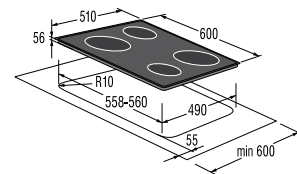

Rozměry pro zabudování varných desek

VDI 641..., VDI 642..., VDI 645...