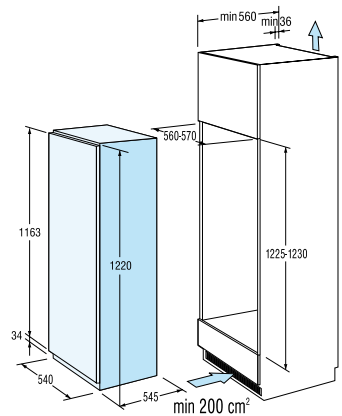

POKYNY PRO INSTALACI PLYNOVÝCH A ELEKTRICKÝCH DESEK ZABUDOVANÝCH NAD TROUBOU

Rozměry pro zabudování vestavných myček

IM 630, IM 640, IM 641

VM 631 X, *VM 632 X

IM 530

VM 532 X

Rozměry pro zabudování chladniček