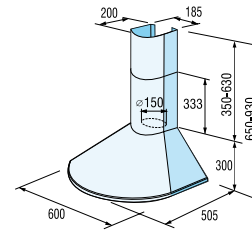

VMT 121 X

Rozměry odsavačů (kompletní instalační rozměry naleznete v návodu u spotřebiče)

OO 463 X

OO 963 X

OO 963 G

OK 633 OX

OK 613 X, OK 633 X, OK 633 W, OK 933X, OK 634 X

OT 910 X