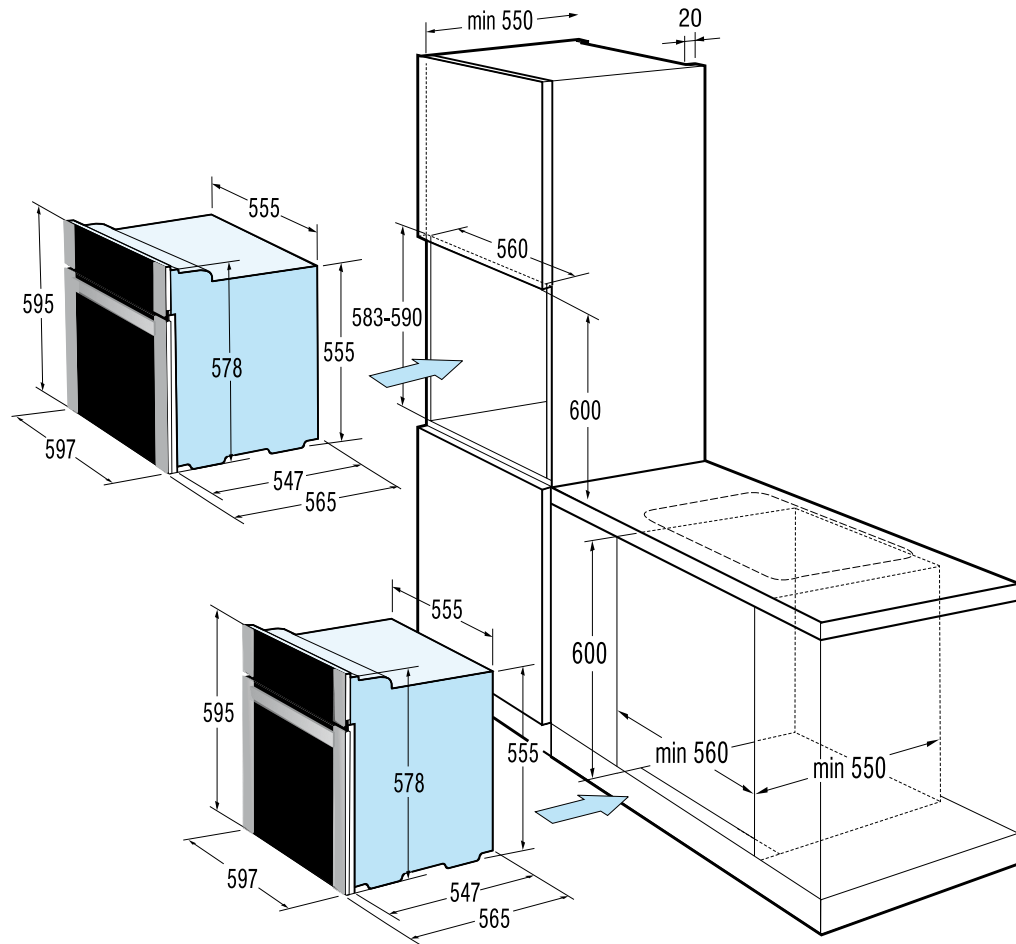

Rozměry pro zabudování samostatných vestavných trub

VT...