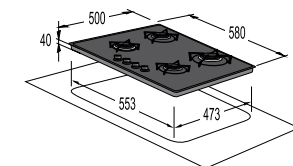

VDP 645 GW, VDP 645 GB