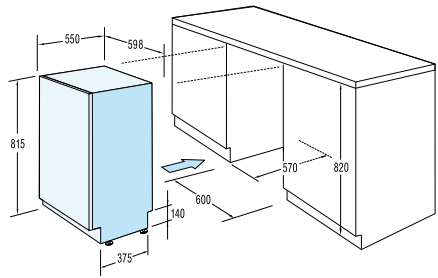

Rozměry pro zabudování vestavných myček

IM 630, IM 640, IM 641