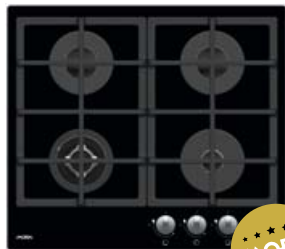

VDP 645 GX

Plynová vestavná skleněná deska

- 4 plynové hořáky s pojistkami Stop Gas
- elektrické zapalování hořáků v knoflících
- dvoudílná litinová vařidlová mřížka
- skleněný povrch – tvrzené sklo
- elektrické napětí: 230 V
- připojení na plyn: G1/2"

VDP 645 GB1

Plynová vestavná skleněná deska

- 4 plynové hořáky s pojistkami Stop Gas
- 1x Extra trojitý hořák 3300 W
- elektrické zapalování hořáků v knoflících
- dvoudílná litinová vařidlová mřížka
- skleněný povrch – tvrzené sklo
- elektrické napětí: 230 V
- připojení na plyn: G1/2"

VDP 645 GX1

Plynová vestavná skleněná deska

- 4 plynové hořáky s pojistkami Stop Gas
- 1x Extra trojitý hořák 3300 W
- elektrické zapalování hořáků v knoflících
- dvoudílná litinová vařidlová mřížka
- skleněný povrch – tvrzené sklo
- elektrické napětí: 230 V
- připojení na plyn: G1/2"

VDP 645 GW

Plynová vestavná skleněná deska

- 4 plynové hořáky s pojistkami Stop Gas
- elektrické zapalování hořáků v knoflících
- čtyřdílná vařidlová mřížka
- skleněný povrch – tvrzené sklo
- elektrické napětí: 230 V
- připojení na plyn: G1/2"

VDP 645 GB

Plynová vestavná skleněná deska

- 4 plynové hořáky s pojistkami Stop Gas
- elektrické zapalování hořáků v knoflících
- čtyřdílná vařidlová mřížka
- skleněný povrch – tvrzené sklo
- elektrické napětí: 230 V
- připojení na plyn: G 1/2"

VDP 665 X

Plynová vestavná deska

- 4 plynové hořáky s pojistkami Stop Gas
- 1x Extra trojitý hořák 3300 W
- elektrické zapalování hořáků v knoflících
- dvoudílná litinová vařidlová mřížka
- elektrické napětí: 230 V
- připojení na plyn: G 1/2"

7 990 Kč
Kód: 390089, EAN 3838942806940

7 990 Kč
Kód: 390092, EAN 3838942806971

6 990 Kč
Kód: 390090, EAN 838942806957

5 990 Kč
Kód: 407944, EAN 3838942860911

5 990 Kč
Kód: 407943, EAN 3838942860904

5 690 Kč
Kód: 390095, EAN 3838942807107