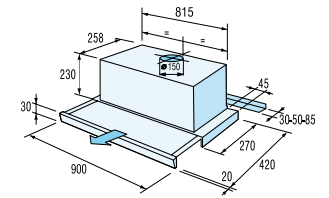

VMT 121 X

Rozměry odsavačů (kompletní instalační rozměry naleznete v návodu u spotřebiče)

OO 463 X

OO 963 X

OO 963 G

OK 633 OX

OK 613 X, OK 633 X, OK 633 W, OK 933X, OK 634 X

OT 910 X