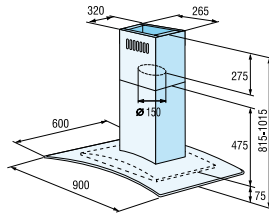

VMT 121 X

Rozměry odsavačů (kompletní instalační rozměry naleznete v návodu u spotřebiče)

OO 463 X

OO 963 X

OO 963 G

OK 633 OX

OK 613 X, OK 633 X, OK 633 W, OK 933X, OK 634 X

OT 910 X