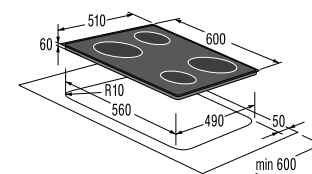

VDI 6..., VDK 6..., VDSK 6..., VDS 6...