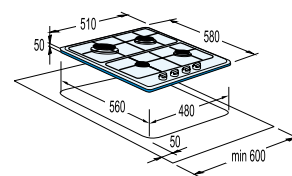

VDP 645 X, VDP 642 X, VDP 641 X, VDP 645 X1