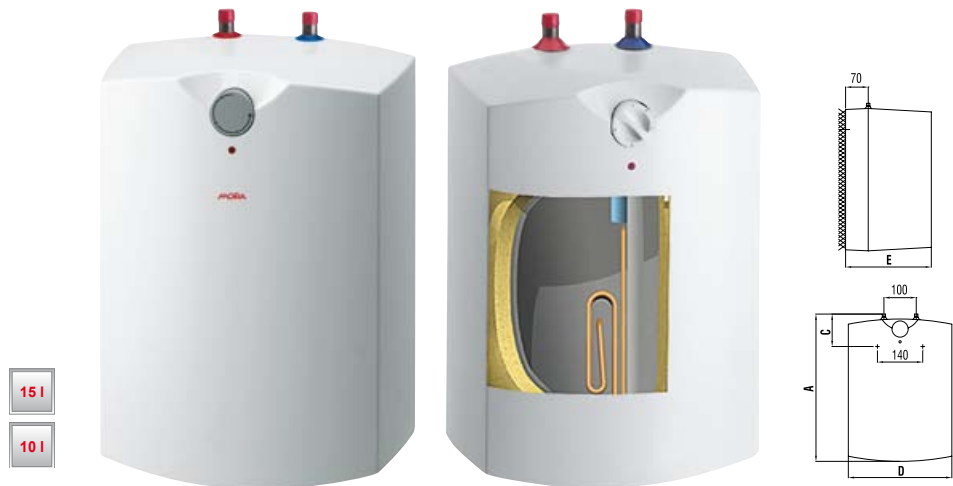

15 l

10 l

**OV 10
OV 15**

Elektrický tlakový ohřivač vody pod umyvadlo

- smaltovaná ocelová nádrž
- hořčiková ochranná anoda
- volba teploty do 75°C