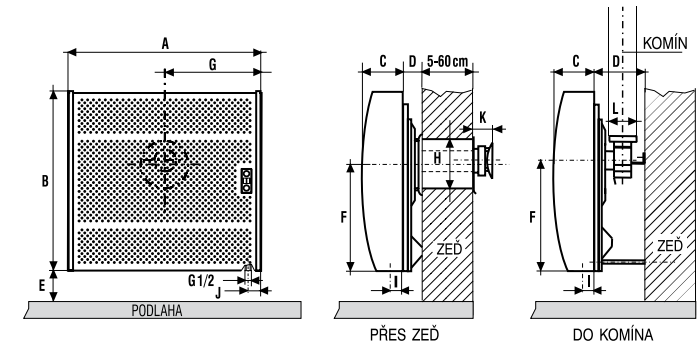

6150
6153

Plynové topidlo

- výkon 2,5 kW
- regulace teploty termostat 10–32 °C
- odvod spalin přes zeď nebo do komína
- připojení na zemní plyn G 1/2"
- možnost přestavby na PB
- vytopí prostor až 50 m³

Typ	MORA 6150	MORA 6153
Výkon	2,5 kW	2,5 kW
Regulace teploty	termostat 10–32 °C	termostat 10–32 °C
Palivo spotřeba		
zemní plyn	0,307 m³/h	0,307 m³/h
propan-butan	0,229 kg/h	
Odvod spalin	přes zeď	do komína
Rozměry		
A šířka	376 mm	376 mm
B výška	552 mm	552 mm
C hloubka	172 mm	172 mm
D	cca 35 mm	cca 185 mm
E	min. 60 mm	min. 60 mm
F	404 mm	404 mm
G	188 mm	188 mm
H odvodu spalin	162 mm	
I	35 mm	49 mm
J	44 mm	44 mm
K	60 mm	
L komína		92 mm
Hmotnost netto	12,3 kg	10,7 kg