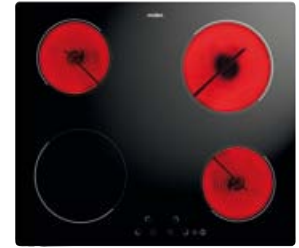

C: 7 990 Kč
Kód: 468189, EAN 3838942002687

VDS 641 X
nerezový rámeček
VDS 641 FW
zkosené hrany

Sklokeramická vestavná deska

- posuvné ovládání Slider
- 4 varné zóny Hi-light
(2x 145 mm (1200 W), 1x 210 mm (2300 W) – na extra velké nádoby, 1x 120/180 mm (700/1700 W) – Duo úsporná zóna pro menší nádoby)
- ukazatel zbytkového tepla
- plynulá regulace výkonu 0–9
- signalizace funkce
- funkce Timer (časování varných zón)
- funkce Extra (funkce udržování teploty)
- funkce Stop Control (vypnutí při přetečení tekutiny na ovládací prvky)
- dětská bezpečnostní pojistka (uzamčení desky)
- elektrické napětí: 230/400 V
- jmenovitý příkon: 6,4 kW

FF: 5 990 Kč
Kód: 344560, EAN 8590371066924

X: 5 990 Kč
Kód: 344559, EAN 8590371066917

VDS 630 FF
přední hrana zkosená,
ostatní broušené
VDS 630 X
nerezový rámeček

Sklokeramická vestavná deska

- dotekové ovládání
- 4 Hi-light varné zóny (2x 180 mm, 2x 145 mm)
- ukazatel zbytkového tepla
- plynulá regulace výkonu 0–9
- signalizace funkce
- funkce Stop Control (vypnutí při přetečení tekutiny na ovládací prvky)
- dětská bezpečnostní pojistka (uzamčení desky)
- automatické bezpečnostní vypnutí desky
- elektrické napětí: 230/400 V
- jmenovitý příkon: 6,0 kW

FF: 5 590 Kč
Kód: 344562, EAN 8590371066948

X: 5 690 Kč
Kód: 344561, EAN 8590371066931

VDS 631 C
broušené hrany

Sklokeramická vestavná deska

- dotekové ovládání
- 4 Hi-light varné zóny (2x 180 mm, 2x 145 mm)
- ukazatel zbytkového tepla
- plynulá regulace výkonu 0–9
- signalizace funkce
- funkce Stop Control (vypnutí při přetečení tekutiny na ovládací prvky)
- dětská bezpečnostní pojistka (uzamčení desky)
- automatické bezpečnostní vypnutí desky
- elektrické napětí: 230/400 V
- jmenovitý příkon: 6,0 kW