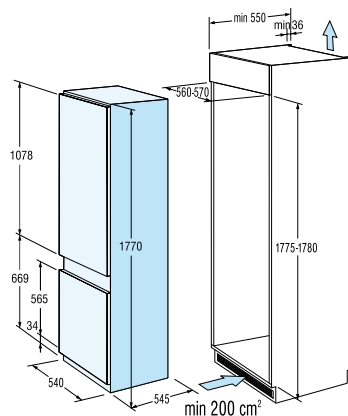

VC 181, VC 182