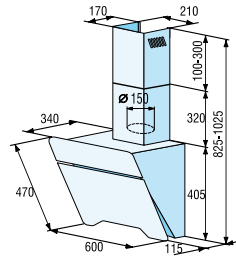

OV 685 GB, OV 685 GW