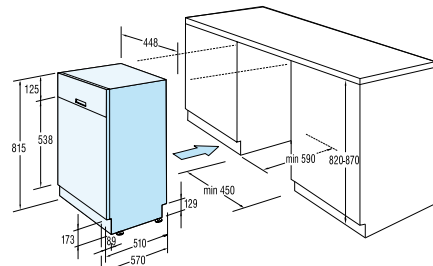

POKYNY PRO INSTALACI PLYNOVÝCH A ELEKTRICKÝCH DESEK ZABUDOVANÝCH NAD TROUBOU

Rozměry pro zabudování vestavných myček

IM 630, IM 640, IM 641

VM 631 X, *VM 632 X

IM 530

VM 532 X

Rozměry pro zabudování chladniček