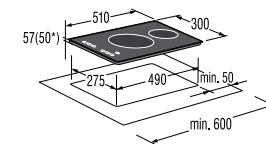

VDS 3..., VDSK 3..., VDI 3..., MGC 3..., VDE 3...