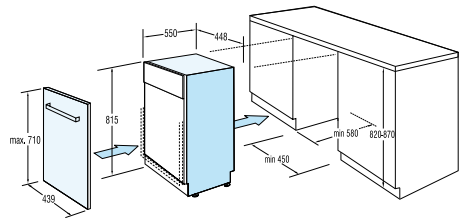

POKYNY PRO INSTALACI PLYNOVÝCH A ELEKTRICKÝCH DESEK ZABUDOVANÝCH NAD TROUBOU

Rozměry pro zabudování vestavných myček

IM 630, IM 640, IM 641

VM 631 X, *VM 632 X

IM 530

VM 532 X

Rozměry pro zabudování chladniček