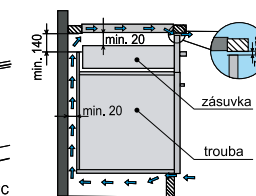

POKYNY K INSTALACI INDUKČNÍCH DESEK

Při instalaci indukčních desek je nutné zachovat větrací mezeru pod kuchyňskou deskou min. 7mm. Zajistěte přívod vzduchu přes zadní stěnu skříňky.