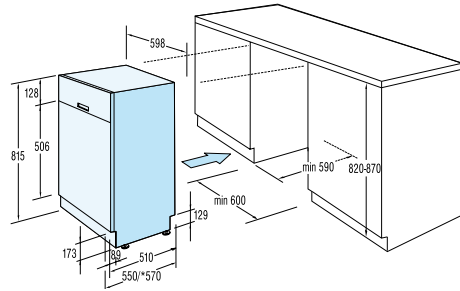

VM 631 X, *VM 632 X