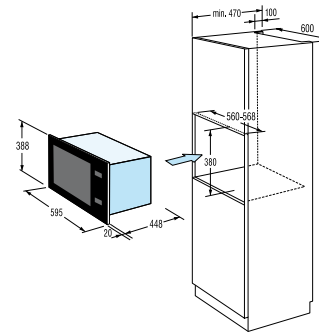

Rozměry pro zabudování mikrovlnných trub

VMT 561 X