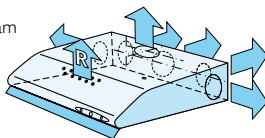

**OP 521 W, OP 621 W,
OP 620 S
OP 520 BR, OP 620 BR,
OP 520 X, OP 620 X**

Odsavač par – vhodný i do panelových domů

7 odtahů

- 3 rychlosti výkonu
- tlačítkové ovládání
- světelná signalizace provozu odsavače
- přední skleněná náběhová lišta
- odtah boční levý a pravý, horní, zadní střední, zadní levý a pravý ø 100 mm nebo recirkulace
- výkon odsavače 148–181 m³/h
- osvětlení 1x 28 W
- hlučnost: 64 dB(A)
- kovové filtry proti mastnotám
- zpětná klapka
- energetická třída E
- šířka: 50 cm, 60 cm

Praktické tlačítkové ovládání

bílá **1 990 Kč**, OP 521 W, Kód: 359969, EAN 3838942763625
1 990 Kč, OP 621 W, Kód: 359970, EAN 3838942763618

stříbrná **1 990 Kč**, OP 620 S, Kód: 359974, EAN 3838942763571

hnědá **1 990 Kč**, OP 520 BR, Kód: 359971, EAN 3838942763601
1 990 Kč, OP 620 BR, Kód: 359972, EAN 3838942763595

2 990 Kč, OP 520 X, Kód: 359965, EAN 3838942763663
2 990 Kč, OP 620 X, Kód: 359966, EAN 3838942763656