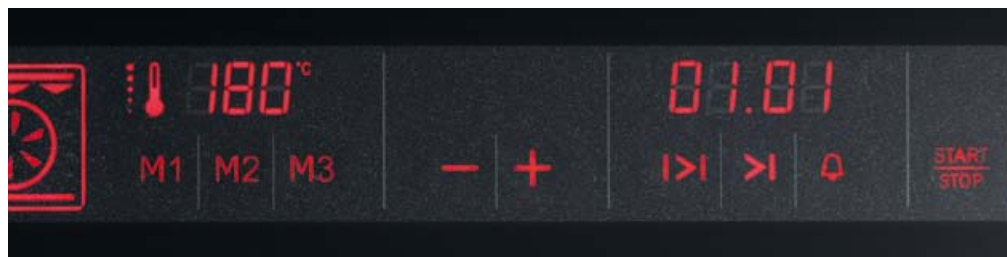

A

Energetická třída A

Vestavné trouby Mora mají díky nové speciální izolaci a odrazovému reflexnímu sklu mají energetickou třídu A. Tímto jsou trouby Mora nejen úsporné, ale i maximálně ohleduplné k životnímu prostředí.

Vestavné trouby samostatné

Snadné ovládání trouby pomocí dotykového displeje

Inovační patentovaný elektronický modul představuje důležité přednosti nové generace vestavných trub Mora. Jednoduchým dotykem vyberete požadovaný způsob pečení a výběr potvrdíte symbolem »Start«. Tím jsou teplota a doba pečení určeny. Můžete je samozřejmě s ohledem na vaše zkušenosti libovolně měnit. Velké a jasné symboly zdůrazňují výjimečnou technologii, přehlednost a snadné použití. Dodatečná přednost elektronického modulu je také dětský zámek, který zabrání použití trouby bez dozoru.