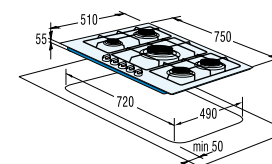

VDP 775 X, VDP 775 W