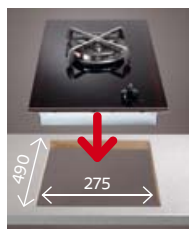

Sestavte si vlastní varnou desku

VDSK 300 FF přední hrana zkosená, ostatní broušené

Sklokeramická vestavná deska

- ovládání pomocí knoflíků
- 2 Hi-light varné zóny (1x 180 mm 1700 W, 1x 145 mm 1200 W)
- ukazatel zbytkového tepla
- regulace výkonu 0-6
- signalizace funkce
- elektrické napětí: 230 V
- jmenovitý příkon: 2,9 kW

černá **3 990 Kč**
Kód: 344570, EAN 8590371067013