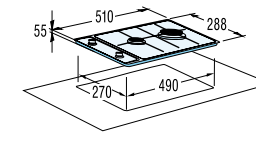

VDP 325 X, VDP 325 W