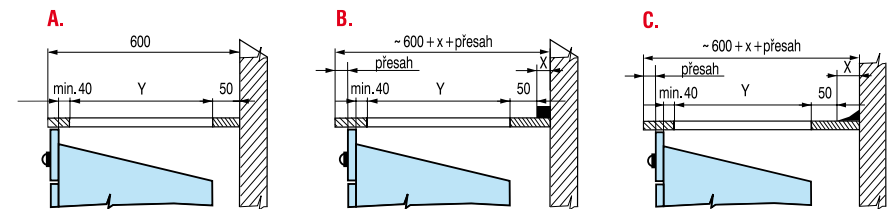

Rozměry pro zabudování samostatných vestavných trub

VT...

Připojovací rozměry pro vestavné spotřebiče

Model VT...

Přívod 230 V (zásuvka) nebo 230/400 V (vypínač – tzv. sporáková kombinace) musí být umístěn vedle spotřebiče, přístupný z vedlejší skříňky. Spotřebič může být připojen na plyn hadici od kohoutu, který musí být přístupný přes skříňku vedle spotřebiče.