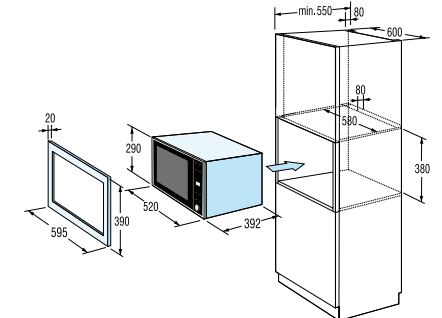

Rozměry pro zabudování vestavných myček

Rozměry pro zabudování chladniček

Rozměry pro zabudování mikrovlnných trub

VMT 121 X