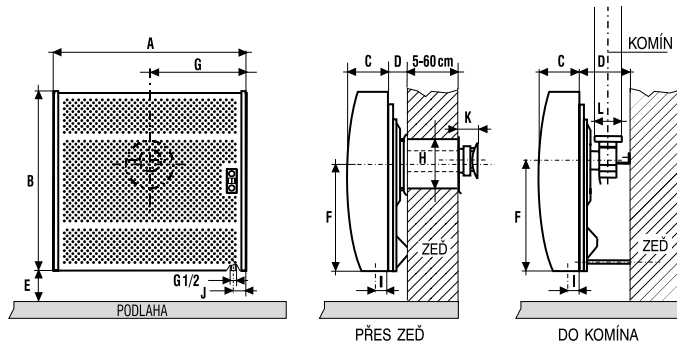

Typ	MORA 6140	MORA 6143
Výkon	4,2 kW	4,2 kW
Regulace teploty	termostat 10–32 °C	termostat 10–32 °C
Palivo spotřeba		
zemní plyn	0,517 m ³ /h	0,517 m ³ /h
propan-butan	0,385 kg/h	
Odvod spalin	přes zeď	do komína
Rozměry		
A šířka	682 mm	682 mm
B výška	552 mm	552 mm
C hloubka	172 mm	172 mm
D	cca 47 mm	cca 212 mm
E	min. 90 mm	min. 90 mm
F	358 mm	358 mm
G	341 mm	341 mm
H odvodu spalin	162 mm	
I	38 mm	49 mm
J	49 mm	49 mm
K	78 mm	
L komína		92 mm
Hmotnost netto	20,3 kg	18,1 kg