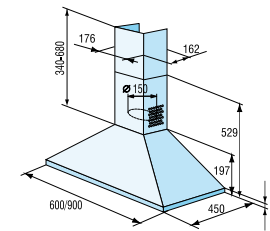

VMT 121 X

Rozměry odsavačů (kompletní instalační rozměry naleznete v návodu u spotřebiče)

OO 463 X

OO 963 X

OO 963 G

OK 633 OX

OK 613 X, OK 633 X, OK 633 W, OK 933X, OK 634 X

OT 910 X