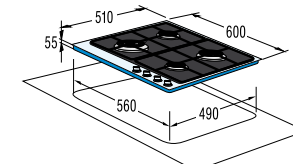

VDP 645 GX1, VDP 665 X, VDP 645 X2, VDP 642 X1, VDP 642 GX1