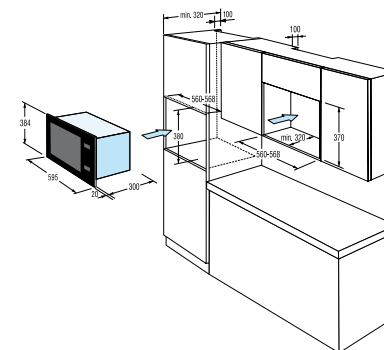

Rozměry pro zabudování vestavných myček

Rozměry pro zabudování chladniček

Rozměry pro zabudování mikrovlnných trub

MT 311 X