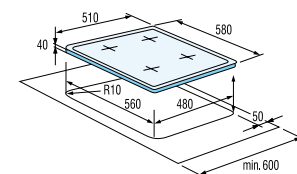

VDE 6..., 4233, 4234, 4232, 4203, VDP 642 W, VDP 645 W, VDP 645 GX, VDP 642 GX, VDP 645 GB1