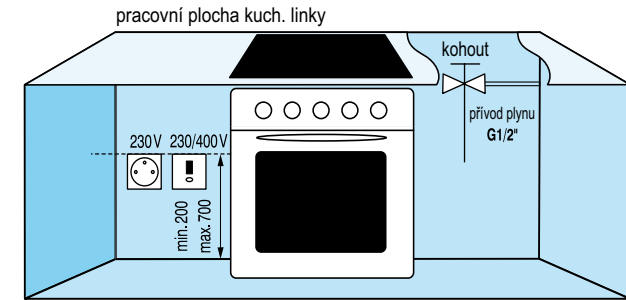

Rozměry pro zabudování samostatných vestavných trub

VT...

Připojovací rozměry pro vestavné spotřebiče

Model VT...

Přívod 230 V (zásuvka) nebo 230/400 V (vypínač – tzv. sporáková kombinace) musí být umístěn vedle spotřebiče, přístupný z vedlejší skříňky. Spotřebič může být připojen na plyn hadici od kohoutu, který musí být přístupný přes skříňku vedle spotřebiče.