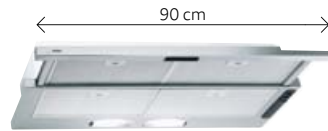

Posuvné ovládání

2 290 Kč

Kód: 458987, EAN 3838942358050

OT 910 X

Vestavný odsavač par výsuvný model

- 3 rychlosti výkonu
- posuvné ovládání
- **maximální výkon odsavače 618 m³/h**
- osvětlení 2x 40 W
- hlučnost: 68 dB(A)
- kovové filtry proti mastnotám
- horní odtah 150 mm
- zpětná klapka
- možnost recirkulace
- energetická třída D
- elektrické napětí: 230 V
- šířka: **90 cm**