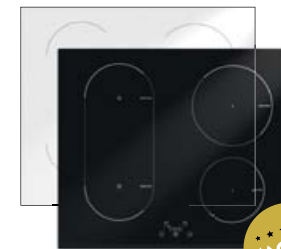

INDUKCE

VDI 645 FF
přední hrana zkosená,
ostatní broušené
VDI 645 FF
přední hrana zkosená,
ostatní broušené

Indukční vestavná sklokeramická deska

- dotekové ovládání
- **4 Indukční zóny** (2x 165 mm, 1, 2/1, 4 kW, 1x 180 mm, 1, 4/2, 0 kW, 1x 205 mm, 2, 0/2, 3 kW)
- **Flexi zóny – levá strana**
- ukazatel zbytkového tepla
- **funkce Sprint u každé zóny (rychlé zvýšení výkonu)**
- signalizace funkce
- časovač varných zón
- dětská bezpečnostní pojistka (uzamčení desky)
- automatické vypnutí Indukční zóny po 1 min. (po odebrání nádobí z desky)
- elektrické napětí: 230/400 V (32 A)
- jmenovitý příkon: 7,1 kW

bílá **FF: 11 990 Kč**
Kód: 468236, EAN 3838942002717

černá **FF: 9 990 Kč**
Kód: 468237, EAN 3838942003028