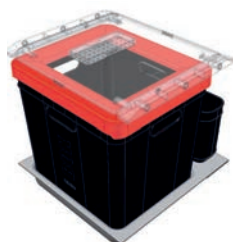

čelní výsuv

objem 2 × 22 l

121.0150.144

8 107 Kč

objem 2 × 10 l, 1 × 22 l

121.0150.145

8 712 Kč

Sorter 350-45
(montáž do zásuvky s plnovýsuvem)
objem 40 l (možno umístit i 2 sáčky)