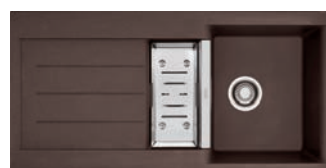

JAG 651

12 463 Kč

cena včetně misky
rozměr: 1 000 × 510 mm