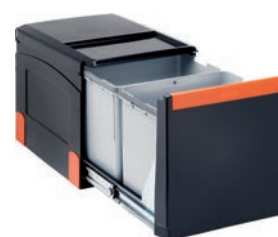

Cube 41

341 × 475 × 335 mm

ruční výsuv

objem: 2 × 18 l

134.0055.270

2 904 Kč